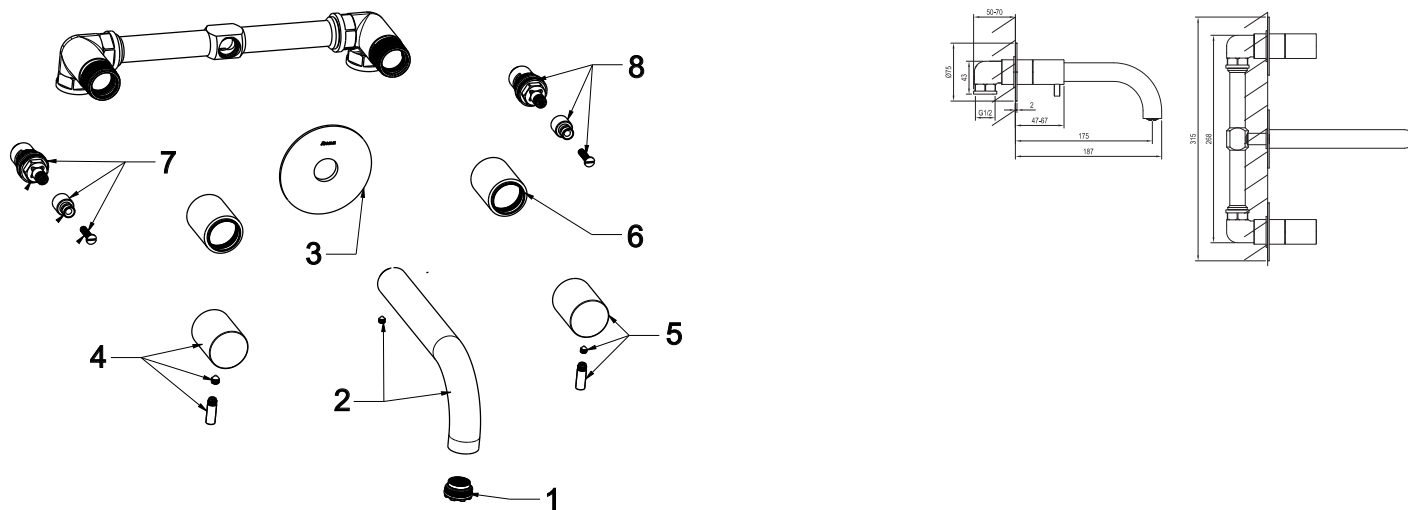

ESPIRIT

RAVAK[®]

ES 019.00.01 Umyvadlová podomítková baterie s tělesem

Obj. č. (SIČ): X070196

Č.	Obj. č. (SIČ)	Náhradní díl	Cena bez DPH	Cena s DPH
1	X07P1045	Perlátor	121,49	147
2	X07P1107	Výtokové ramínko chrom	2 390,08	2 892
3	X07P942	Krytka chrom	763,64	924
4	X07P966	Ovladač studená chrom	1 018,18	1 232
5	X07P976	Ovladač teplá chrom	1 018,18	1 232
6	X07P870	Krycí válec chrom	275,21	333
7	X07P1096	Ventil modrý	495,04	599
8	X07P1095	Ventil červený	438,02	530