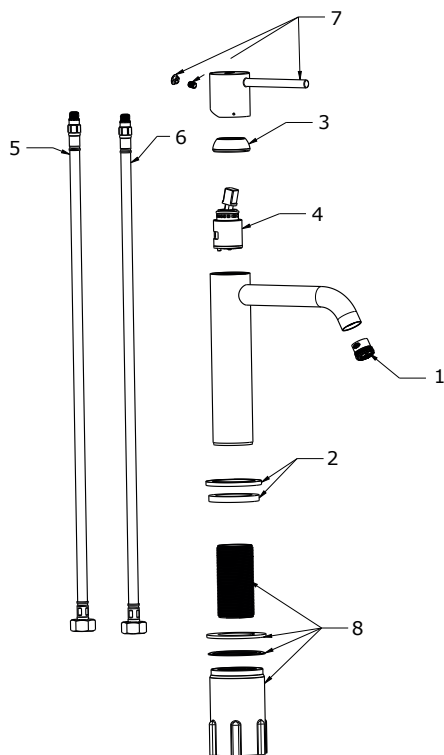

ESPIRIT

RAVAK®

ES 012.00 Umyvadlová stojánková baterie 190 mm, bez výpusti

Obj. č. (SIČ): X070193

Č.	Obj. č. (SIČ)	Náhradní díl	Cena bez DPH	Cena s DPH
1	X07P1036	Perlátor	121,49	147
2	X07P1117	Podložka s těsněním chrom	135,54	164
3	X07P905	Krytka kartuše chrom	108,26	131
4	X07P826	Kartuše	392,56	475
5	X07P1074	Připojovací hadice 450 mm 3/8" - teplá	129,75	157
6	X07P1075	Připojovací hadice 450 mm 3/8" - studená	129,75	157
7	X07P1021	Páka chrom	505,79	612
8	X07P1092	Montážní sada	318,18	385