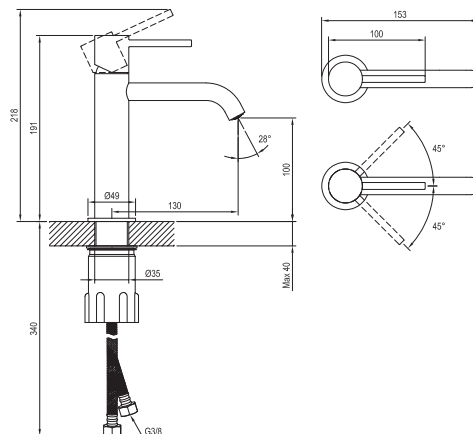

ESPIRIT

RAVAK®

ES 012.00 Umyvadlová stojánková baterie 190 mm, bez výpusti

Obj. č. (SIČ): X070193

Č.	Obj. č. (SIČ)	Náhradní díl	Cena bez DPH	Cena s DPH
1	X07P1036	Perlátor	121,49	147
2	X07P1117	Podložka s těsněním chrom	135,54	164
3	X07P905	Krytka kartuše chrom	108,26	131
4	X07P826	Kartuše	392,56	475
5	X07P1074	Připojovací hadice 450 mm 3/8" - teplá	129,75	157
6	X07P1075	Připojovací hadice 450 mm 3/8" - studená	129,75	157
7	X07P1021	Páka chrom	505,79	612
8	X07P1092	Montážní sada	318,18	385