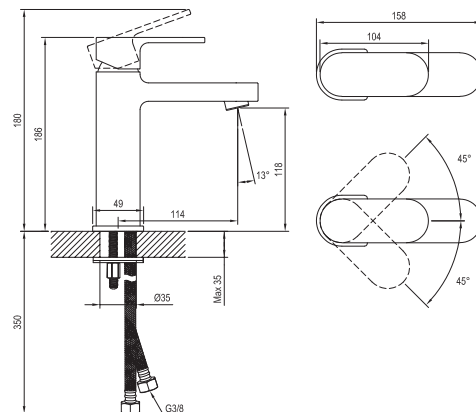

Chrome

RAVAK®

CR 014.00CR Umyvadlová baterie 180 mm, bez výpusti

Obj. č. (SIČ): X070191

Č.	Obj. č. (SIČ)	Náhradní díl	Cena bez DPH	Cena s DPH
1	X07P029	Krytka - chrom	16,53	20
2	X07P155	Montážní set	82,64	100
3	X07P301	Připojovací hadice 450 mm 3/8" - teplá	99,17	120
4	X07P417	Připojovací hadice 450 mm 3/8" - studená	100,83	122
5	X07P362	Páka	229,75	278
6	X07P148	Kartuše	247,93	300
7	X07P207	Perlátor	205,79	249
8	X07P259	Podložka s těsněním	73,55	89