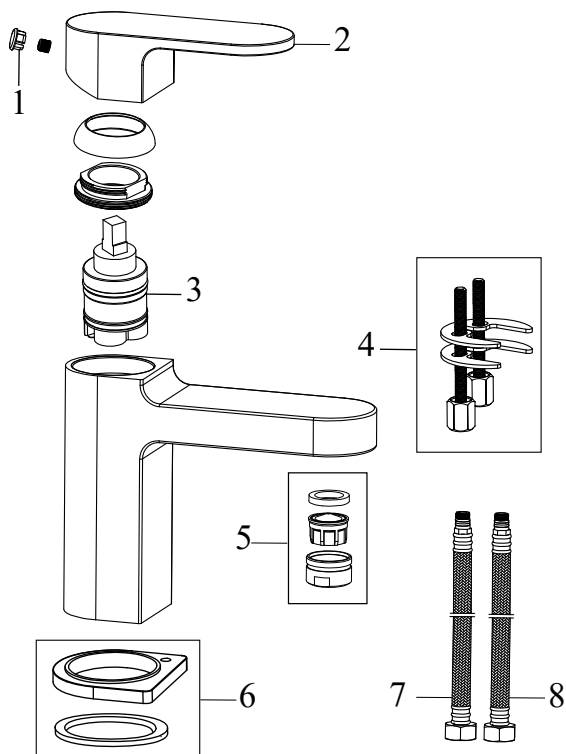

Chrome

RAVAK®

CR 014.00CR Umyvadlová baterie 180 mm, bez výpusti

Obj. č. (SIČ): X070191

Č.	Obj. č. (SIČ)	Náhradní díl	Cena bez DPH	Cena s DPH
1	X07P029	Krytka - chrom	16,53	20
2	X07P155	Montážní set	82,64	100
3	X07P301	Připojovací hadice 450 mm 3/8" - teplá	99,17	120
4	X07P417	Připojovací hadice 450 mm 3/8" - studená	100,83	122
5	X07P362	Páka	229,75	278
6	X07P148	Kartuše	247,93	300
7	X07P207	Perlátor	205,79	249
8	X07P259	Podložka s těsněním	73,55	89