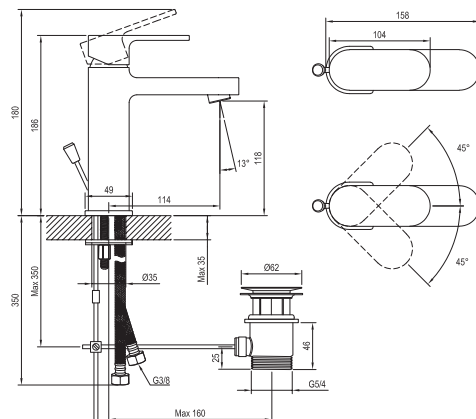

Chrome

RAVAK®

CR 013.00CR Umyvadlová baterie 180 mm s výpustí, chrom

Obj. č. (SIČ): X070190

Č.	Obj. č. (SIČ)	Náhradní díl	Cena bez DPH	Cena s DPH
1	X07P029	Krytka - chrom	16,53	20
2	X07P362	Páka	229,75	278
3	X07P025	Mechanická kovová výpust	295,04	357
4	X07P148	Kartuše	247,93	300
5	X07P155	Montážní set	82,64	100
6	X07P207	Perlátor	205,79	249
7	X07P259	Podložka s těsněním	73,55	89
8	X07P125	Připojovací hadice 420 mm 3/8' - teplá	66,12	80
9	X07P416	Připojovací hadice 420 mm 3/8' - studená	97,52	118