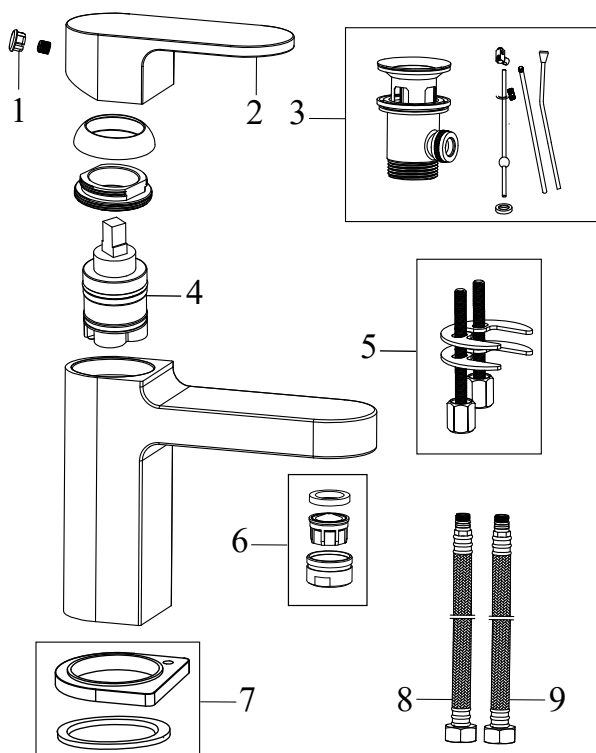

Chrome

RAVAK®

CR 013.00CR Umyvadlová baterie 180 mm s výpustí, chrom

Obj. č. (SIČ): X070190

Č.	Obj. č. (SIČ)	Náhradní díl	Cena bez DPH	Cena s DPH
1	X07P029	Krytka - chrom	16,53	20
2	X07P362	Páka	229,75	278
3	X07P025	Mechanická kovová výpust	295,04	357
4	X07P148	Kartuše	247,93	300
5	X07P155	Montážní set	82,64	100
6	X07P207	Perlátor	205,79	249
7	X07P259	Podložka s těsněním	73,55	89
8	X07P125	Připojovací hadice 420 mm 3/8' - teplá	66,12	80
9	X07P416	Připojovací hadice 420 mm 3/8' - studená	97,52	118