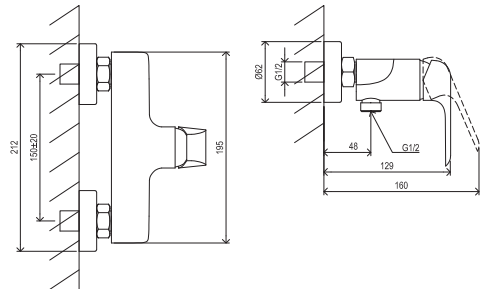

Flat Black

RAVAK®

FL 032.20BL Sprchová nástěnná baterie bez setu, black

Obj. č. (SIČ): X070177

Č.	Obj. č. (SIČ)	Náhradní díl	Cena bez DPH	Cena s DPH
1	X07P761	Rozeta - černá	44,63	54
2	X07P067	Těsnění se sítkem	19,01	23
3	X07P762	Převlečná matice - černá	63,64	77
4	X07P149	Kartuše	247,93	300
5	X07P474	Zpětná klapka	33,06	40
6	X07P634	Krytka - černá	20,66	25
7	X07P767	Páka - černá	219,83	266