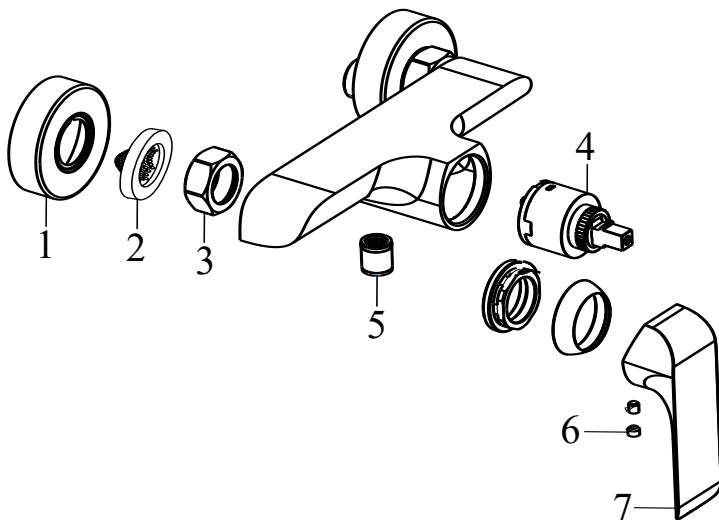

Flat Black

RAVAK®

FL 032.20BL Sprchová nástěnná baterie bez setu, black

Obj. č. (SIČ): X070177

Č.	Obj. č. (SIČ)	Náhradní díl	Cena bez DPH	Cena s DPH
1	X07P761	Rozeta - černá	44,63	54
2	X07P067	Těsnění se sítkem	19,01	23
3	X07P762	Převlečná matice - černá	63,64	77
4	X07P149	Kartuše	247,93	300
5	X07P474	Zpětná klapka	33,06	40
6	X07P634	Krytka - černá	20,66	25
7	X07P767	Páka - černá	219,83	266