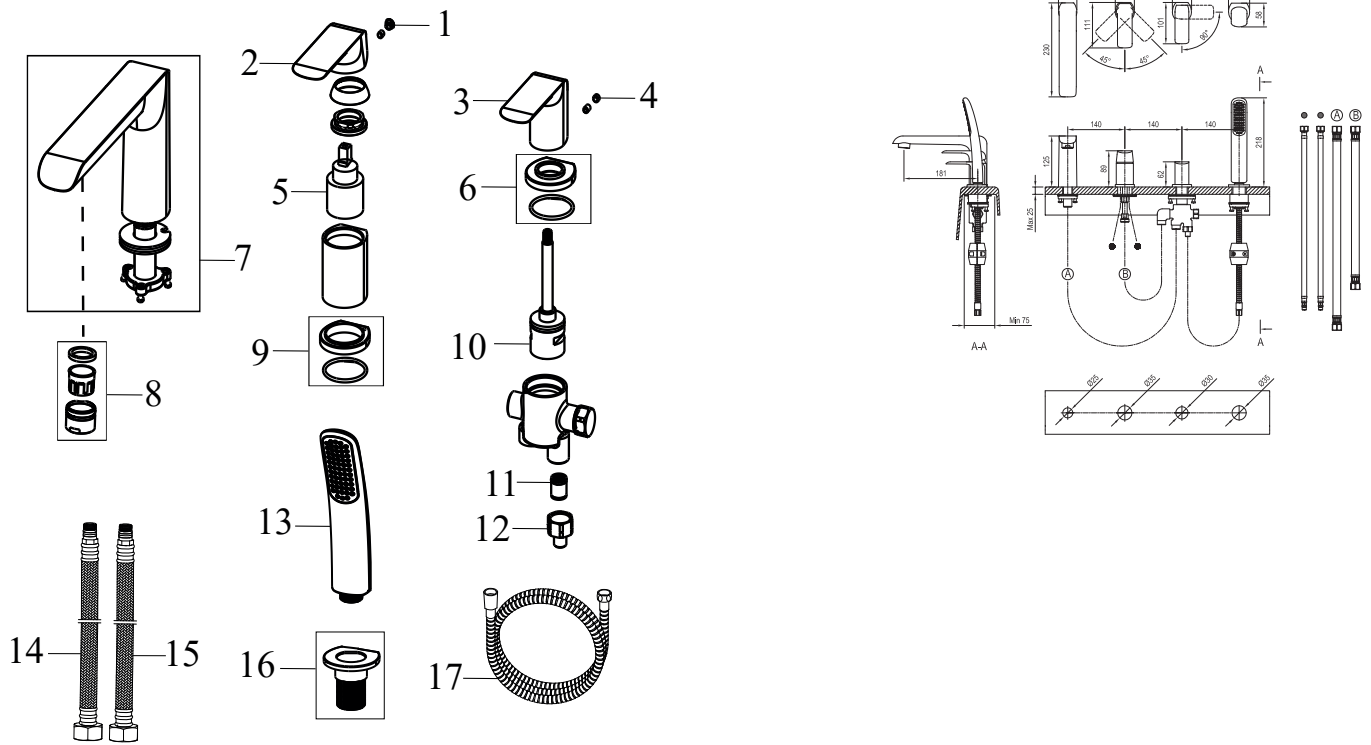

# Flat Black

**RAVAK®**

FL 026.20BL Vanová 4-otvorová baterie se setem, s pípou, black

Obj. č. (SIČ): X070176

Č.	Obj. č. (SIČ)	Náhradní díl	Cena bez DPH	Cena s DPH
1	X07P634	Krytka - černá	20,66	25
2	X07P748	Páka - černá	216,53	262
3	X07P765	Páka - černá	291,74	353
4	X07P634	Krytka - černá	20,66	25
5	X07P529	Kartuše	262,81	318
6	X07P752	Podložka s těsněním - černá	65,29	79
7	X07P754	Výpust - černá	1 899,17	2 298
8	X07P764	Perlátor	59,50	72
9	X07P753	Podložka s těsněním - černá	75,21	91
10	X07P274	Přepínač	297,52	360
11	X07P474	Zpětná klapka	33,06	40
12	X07P183	Spojka těla a sprchové hadice	48,76	59
13	X07P766	Ruční sprcha - černá	503,31	609
14	X07P301	Připojovací hadice 450 mm 3/8" - teplá	99,17	120
15	X07P417	Připojovací hadice 450 mm 3/8" - studená	100,83	122
16	X07P755	Průchodka pro sprchovou hadici - černá	273,55	331
17	X07P756	Sprchová hadice 180 cm - černá	337,19	408