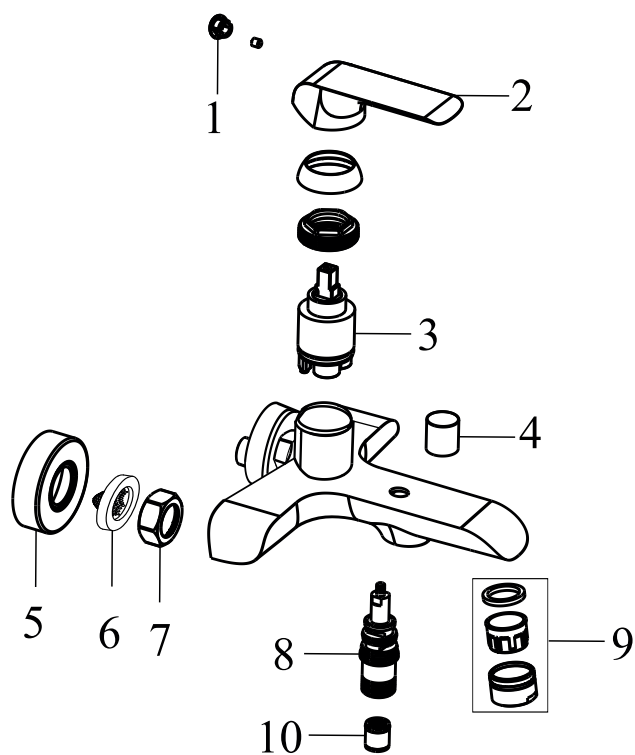

# Flat Black

**RAVAK®**

FL 022.20BL Vanová nástěnná baterie bez setu, black

Obj. č. (SIČ): X070175

Č.	Obj. č. (SIČ)	Náhradní díl	Cena bez DPH	Cena s DPH
1	X07P634	Krytka - černá	20,66	25
2	X07P748	Páka - černá	216,53	262
3	X07P525	Kartuše	157,02	190
4	X07P760	Knoflík přepínače - černý	52,07	63
5	X07P761	Rozeta - černá	44,63	54
6	X07P067	Těsnění se sítkem	19,01	23
7	X07P762	Převlečná matice - černá	63,64	77
8	X07P763	Přepínač	218,18	264
9	X07P764	Perlátor	59,50	72
10	X07P474	Zpětná klapka	33,06	40