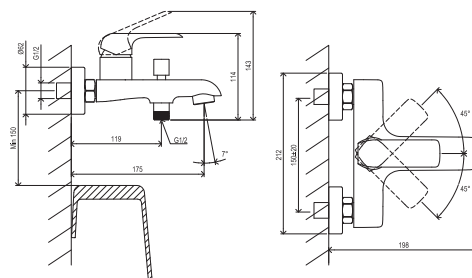

# Flat Black

**RAVAK®**

FL 022.20BL Vanová nástěnná baterie bez setu, black

Obj. č. (SIČ): X070175

Č.	Obj. č. (SIČ)	Náhradní díl	Cena bez DPH	Cena s DPH
1	X07P634	Krytka - černá	20,66	25
2	X07P748	Páka - černá	216,53	262
3	X07P525	Kartuše	157,02	190
4	X07P760	Knoflík přepínače - černý	52,07	63
5	X07P761	Rozeta - černá	44,63	54
6	X07P067	Těsnění se sítkem	19,01	23
7	X07P762	Převlečná matice - černá	63,64	77
8	X07P763	Přepínač	218,18	264
9	X07P764	Perlátor	59,50	72
10	X07P474	Zpětná klapka	33,06	40