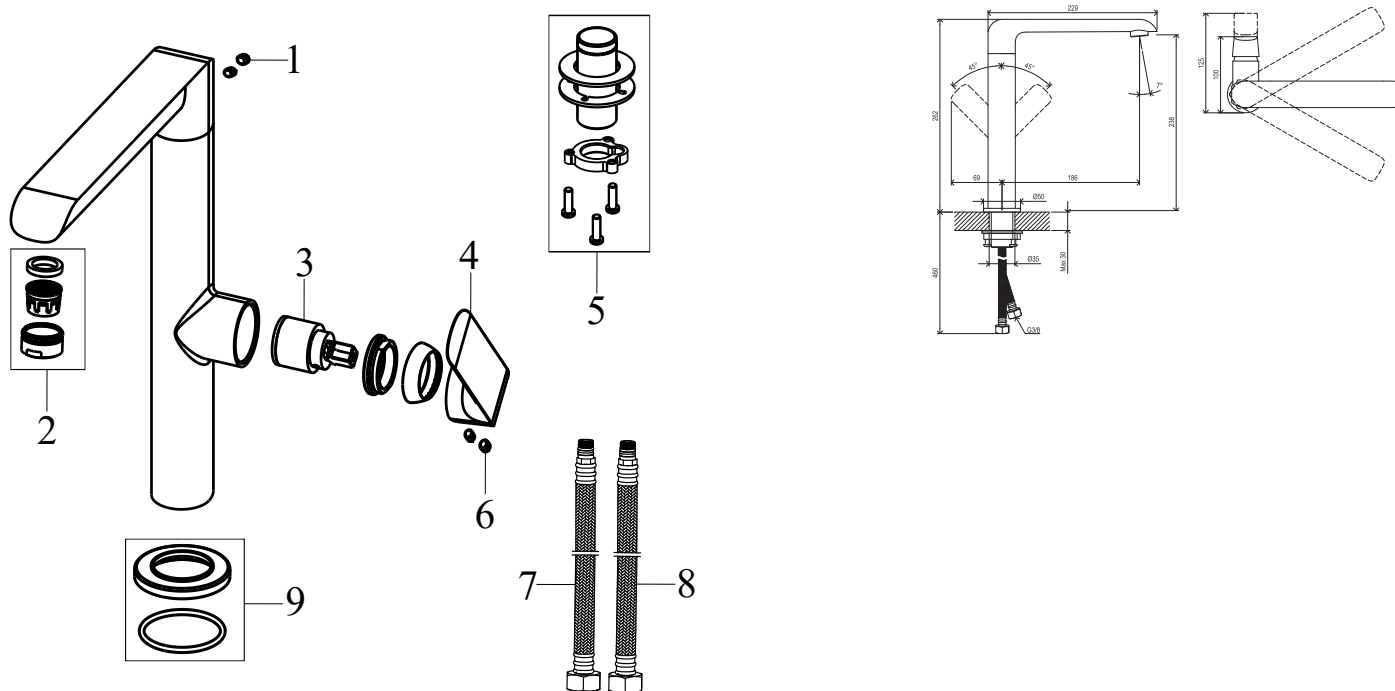

# Flat Black

**RAVAK®**

FL 016.20BL Umyvadlová/dřezová baterie 260 mm, black

Obj. č. (SIČ): X070174

Č.	Obj. č. (SIČ)	Náhradní díl	Cena bez DPH	Cena s DPH
1	X07P634	Krytka - černá	20,66	25
2	X07P759	Perlátor	44,63	54
3	X07P522	Kartuše	166,94	202
4	X07P750	Páka - černá	189,26	229
5	X07P523	Montážní set	111,57	135
6	X07P634	Krytka - černá	20,66	25
7	X07P301	Připojovací hadice 450 mm 3/8" - teplá	99,17	120
8	X07P417	Připojovací hadice 450 mm 3/8" - studená	100,83	122
9	X07P758	Podložka s těsněním - černá	45,45	55