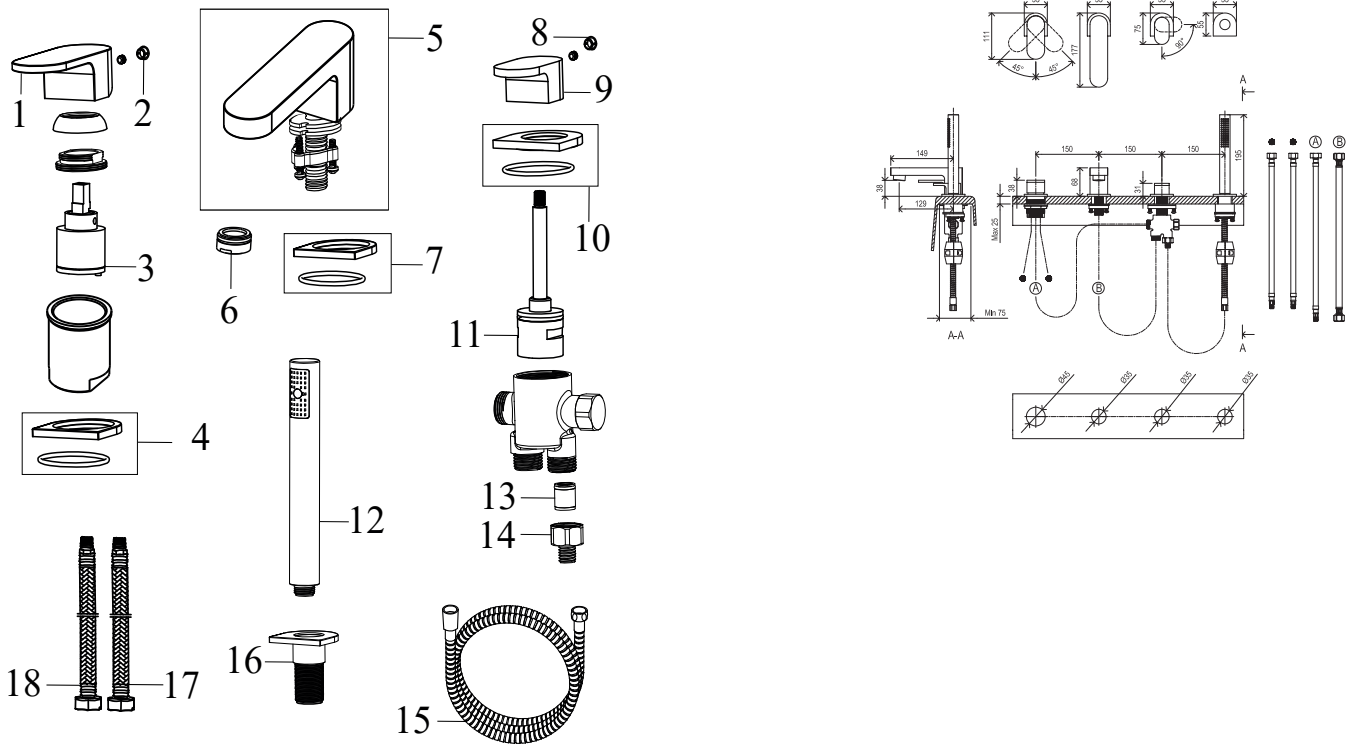

Chrome

RAVAK®

CR 026.00CR Vanová 4-otvorová baterie se setem, s pípou, chrom

Obj. č. (SIČ): X070170

Č.	Obj. č. (SIČ)	Náhradní díl	Cena bez DPH	Cena s DPH
1	X07P362	Páka	229,75	278
2	X07P029	Krytka - chrom	16,53	20
3	X07P149	Kartuše	247,93	300
4	X07P406	Podložka s těsněním	88,43	107
5	X07P722	Výpust	1 204,13	1 457
6	X07P490	Perlátor	77,69	94
7	X07P723	Podložka s těsněním	66,94	81
8	X07P540	Krytka	4,96	6
9	X07P433	Páka	148,76	180
10	X07P407	Podložka s těsněním	106,61	129
11	X07P274	Přepínač	297,52	360
12	X07P368	95710 Růžice kulatá - 1 funkce	742,98	899
13	X07P474	Zpětná klapka	33,06	40
14	X07P183	Spojka těla a sprchové hadice	48,76	59
15	X07P182	Sprchová hadice 180 cm	321,49	389
16	X07P460	Průchodka pro sprchovou hadici	247,11	299
17	X07P415	Připojovací hadice 370 mm 3/8" - teplá	93,39	113
18	X07P036	Připojovací hadice 370 mm 3/8" - studená	44,63	54