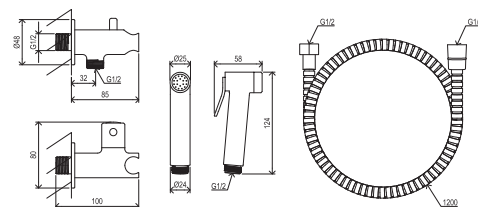

Baterie s bidetovou sprškou

RAVAK®

BM 040.01CR Nástěnný ventil s bidetovou sprškou, chrom

Obj. č. (SIČ): X070166

Č.	Obj. č. (SIČ)	Náhradní díl	Cena bez DPH	Cena s DPH
1	X07P641	Bidetová sprcha	652,89	790
2	X07P299	Sprchová hadice 120 cm	289,26	350
3	X07P263	Rozeta	41,32	50
4	X07P069	Zpětná klapka	41,32	50
5	X07P296	Kartuše	206,61	250