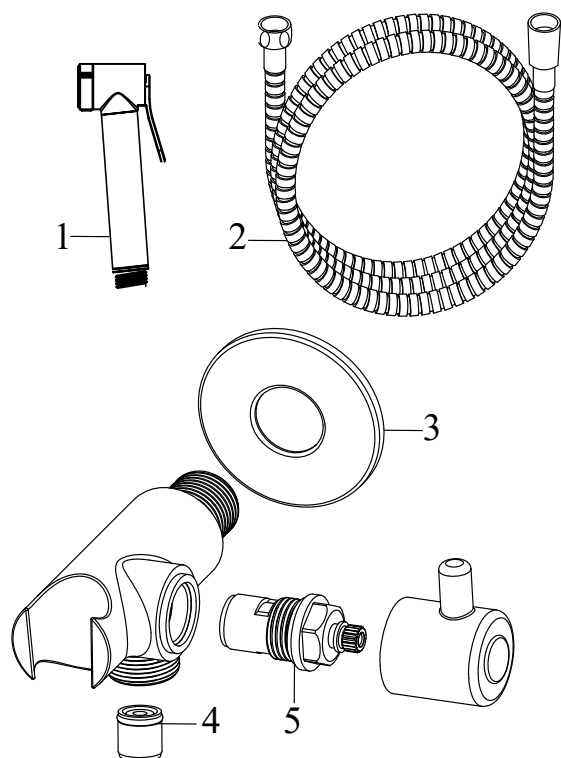

Baterie s bidetovou sprškou

RAVAK®

BM 040.01CR Nástěnný ventil s bidetovou sprškou, chrom

Obj. č. (SIČ): X070166

Č.	Obj. č. (SIČ)	Náhradní díl	Cena bez DPH	Cena s DPH
1	X07P641	Bidetová sprcha	652,89	790
2	X07P299	Sprchová hadice 120 cm	289,26	350
3	X07P263	Rozeta	41,32	50
4	X07P069	Zpětná klapka	41,32	50
5	X07P296	Kartuše	206,61	250