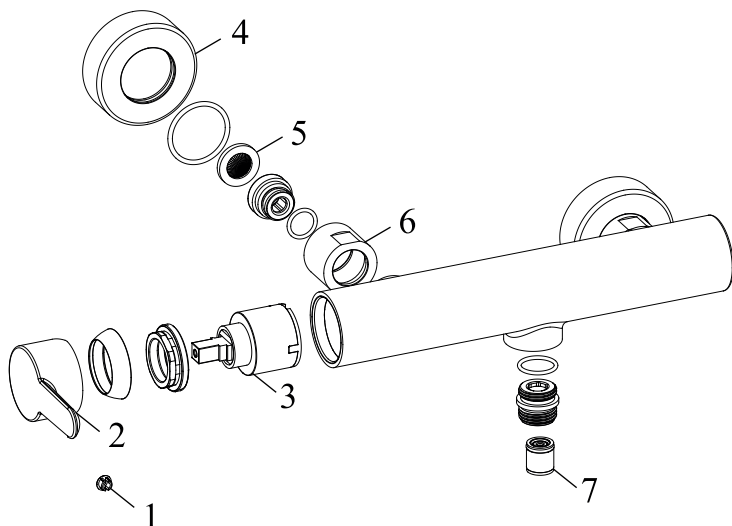

Puri

PU 032.00CR Sprchová nástěnná baterie bez setu, chrom
Obj. č. (SIČ): X070145

RAVAK[®]

Č.	Obj. č. (SIČ)	Náhradní díl	Cena bez DPH	Cena s DPH
1	X07P029	Krytka - chrom	16,53	20
2	X07P597	Páka	229,75	278
3	X07P598	Kartuše	247,93	300
4	X07P503	Rozeta	92,60	112
5	X07P067	Těsnění se sítkem	19,01	23
6	X07P504	Převlečná matice	86,00	104
7	X07P474	Zpětná klapka	33,06	40