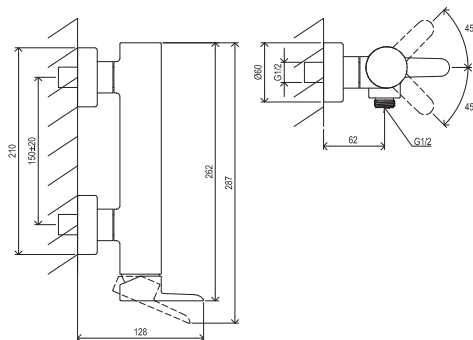

Puri

PU 032.00CR Sprchová nástěnná baterie bez setu, chrom
Obj. č. (SIČ): X070145

RAVAK[®]

Č.	Obj. č. (SIČ)	Náhradní díl	Cena bez DPH	Cena s DPH
1	X07P029	Krytka - chrom	16,53	20
2	X07P597	Páka	229,75	278
3	X07P598	Kartuše	247,93	300
4	X07P503	Rozeta	92,60	112
5	X07P067	Těsnění se sítkem	19,01	23
6	X07P504	Převlečná matice	86,00	104
7	X07P474	Zpětná klapka	33,06	40