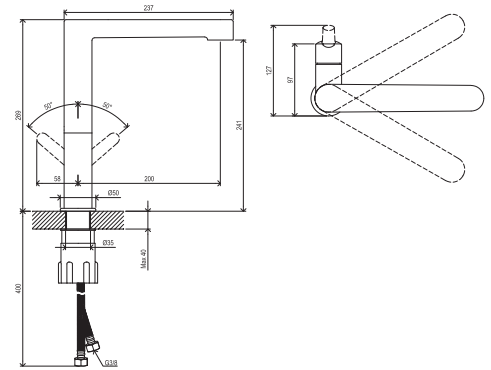

PU 016.00CR Umyvadlová/dřezová baterie 270 mm, chrom

Obj. č. (SIČ): X070143

Č.	Obj. č. (SIČ)	Náhradní díl	Cena bez DPH	Cena s DPH
1	X07P500	Montážní klíč k perlátoru	29,80	36
2	X07P498	Perlátor	81,80	99
3	X07P594	Páka	218,18	264
4	X07P029	Krytka - chrom	16,53	20
5	X07P593	Kartuše	247,93	300
6	X07P497	Podložka s těsněním	84,30	102
7	X07P142	Montážní set	87,60	106
8	X07P301	Připojovací hadice 450 mm 3/8" - teplá	99,17	120
9	X07P417	Připojovací hadice 450 mm 3/8" - studená	100,83	122