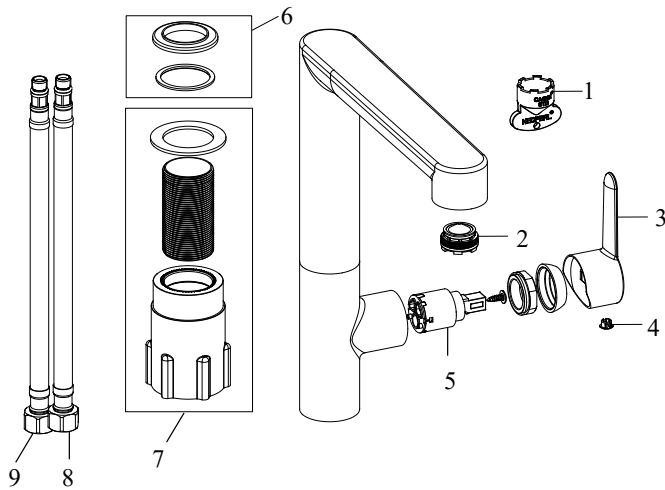

PU 016.00CR Umyvadlová/dřezová baterie 270 mm, chrom

Obj. č. (SIČ): X070143

Č.	Obj. č. (SIČ)	Náhradní díl	Cena bez DPH	Cena s DPH
1	X07P500	Montážní klíč k perlátoru	29,80	36
2	X07P498	Perlátor	81,80	99
3	X07P594	Páka	218,18	264
4	X07P029	Krytka - chrom	16,53	20
5	X07P593	Kartuše	247,93	300
6	X07P497	Podložka s těsněním	84,30	102
7	X07P142	Montážní set	87,60	106
8	X07P301	Připojovací hadice 450 mm 3/8" - teplá	99,17	120
9	X07P417	Připojovací hadice 450 mm 3/8" - studená	100,83	122