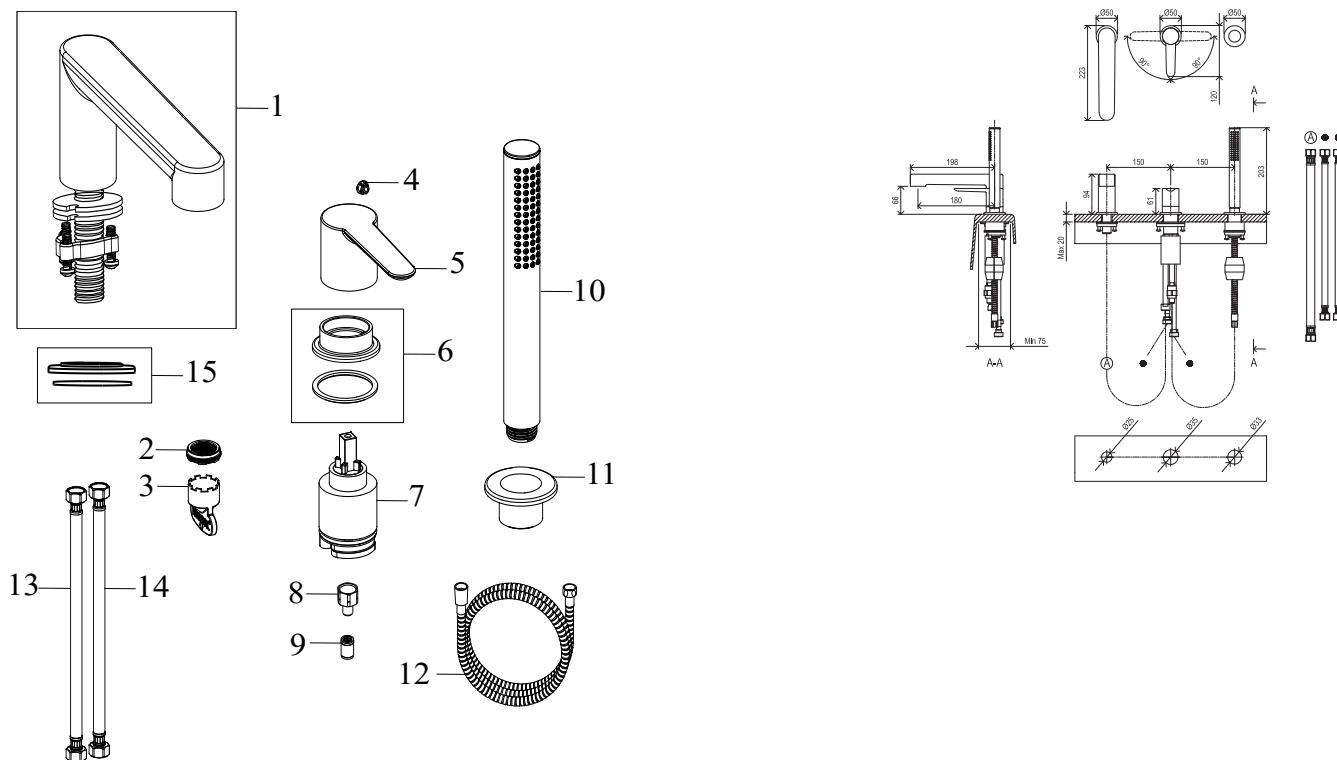

PU 026.00CR Vanová 3-otvorová baterie se setem, s pípou, chrom  
Obj. č. (SIČ): X070142

Č.	Obj. č. (SIČ)	Náhradní díl	Cena bez DPH	Cena s DPH
1	X07P610	Výpust	882,64	1 068
2	X07P605	Perlátor	50,41	61
3	X07P500	Montážní klíč k perlátoru	29,80	36
4	X07P634	Krytka - černá	20,66	25
5	X07P603	Páka	280,17	339
6	X07P606	Podložka s těsněním	106,61	129
7	X07P502	Kartuše	819,00	991
8	X07P609	Spojka těla a sprchové hadice	53,72	65
9	X07P474	Zpětná klapka	33,06	40
10	X07P368	957:10 Růžice kulatá - 1 funkce	742,98	899
11	X07P604	Průchodka pro sprchovou hadici	247,11	299
12	X07P182	Sprchová hadice 180 cm	98,35	119
13	X07P607	Připojovací hadice 400 mm 3/8" - teplá	98,35	119
14	X07P608	Připojovací hadice 400 mm 3/8" - studená	98,35	119
15	X07P497	Podložka s těsněním	84,30	102