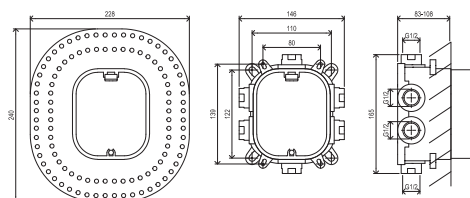

# R-box

RB 072.50 Základní těleso pro podomítkové baterie, R-box Vari  
Obj. č. (SIČ): X070139

**RAVAK**®

Č.	Obj. č. (SIČ)	Náhradní díl	Cena bez DPH	Cena s DPH
1	X07P637	Prodloužení pro R-box Vari RB 072.50	453,72	549