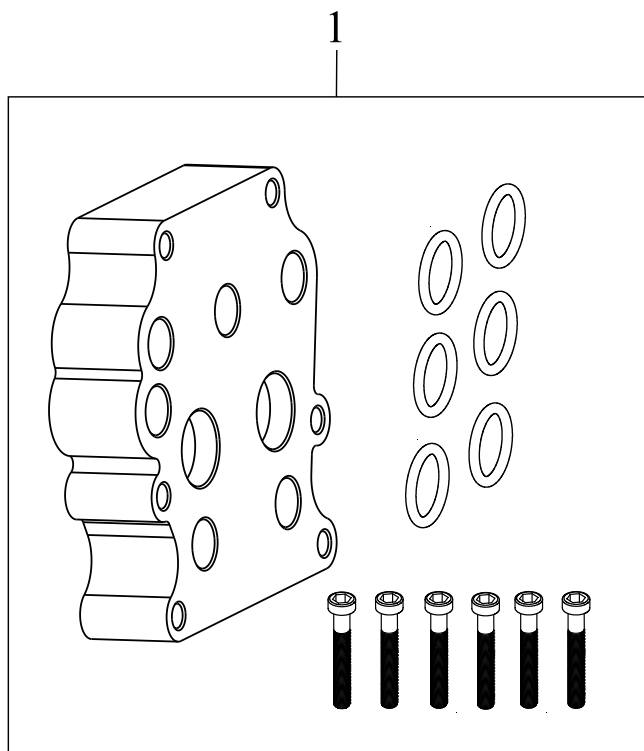

# R-box

RB 072.50 Základní těleso pro podomítkové baterie, R-box Vari  
Obj. č. (SIČ): X070139

**RAVAK**®

Č.	Obj. č. (SIČ)	Náhradní díl	Cena bez DPH	Cena s DPH
1	X07P637	Prodloužení pro R-box Vari RB 072.50	453,72	549