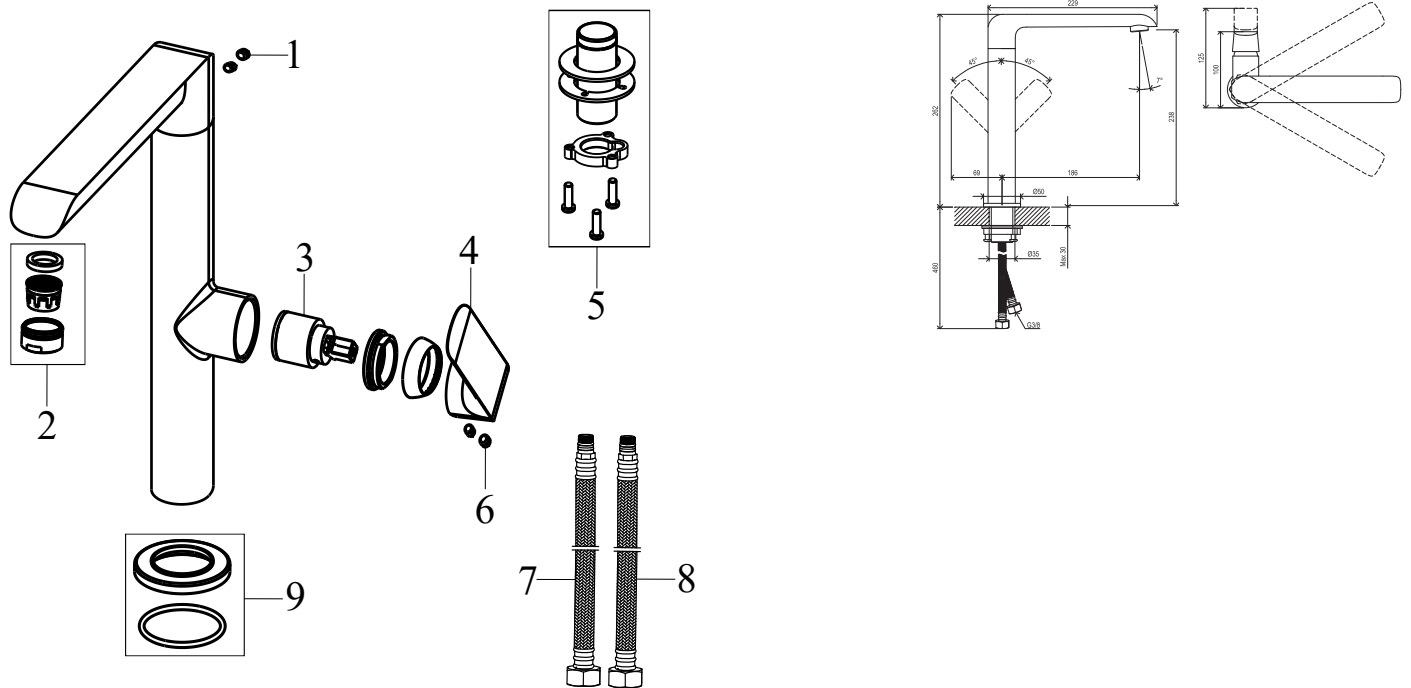

Flat

RAVAK®

FL 016.00CR Umyvadlová/dřezová baterie 260 mm, chrom

Obj. č. (SIČ): X070125

Č.	Obj. č. (SIČ)	Náhradní díl	Cena bez DPH	Cena s DPH
1	X07P364	Záslepka	4,96	6
2	X07P033	Perlátor	50,41	61
3	X07P522	Kartuše	166,94	202
4	X07P521	Páka	214,88	260
5	X07P523	Montážní set	111,57	135
6	X07P540	Krytka	4,96	6
7	X07P301	Připojovací hadice 450 mm 3/8" - teplá	99,17	120
8	X07P417	Připojovací hadice 450 mm 3/8" - studená	100,83	122
9	X07P524	Podložka s těsněním	53,72	65