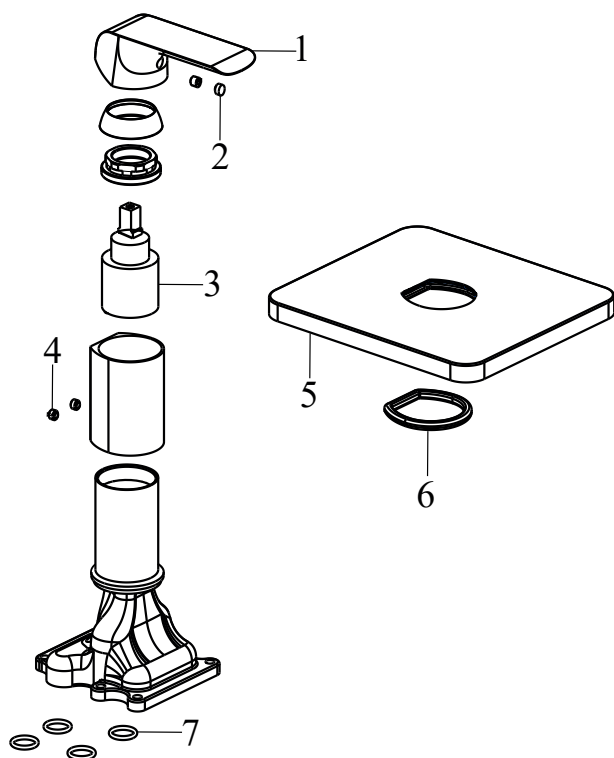

Flat

RAVAK®

FL 066.00CR.O1.RB072 Podomítková baterie 1-cestná bez tělesa, chrom
Obj. č. (SIČ): X070124

Č.	Obj. č. (SIČ)	Náhradní díl	Cena bez DPH	Cena s DPH
1	X07P535	Páka	223,14	270
2	X07P540	Krytka	4,96	6
3	X07P529	Kartuše	262,81	318
4	X07P465	Imbusový šroub	2,48	3
5	X07P541	Kryt	570,25	690
6	X07P538	Těsnění krytu v pozici kartuše	18,18	22
7	X07P539	Těsnění těla baterie	6,61	8