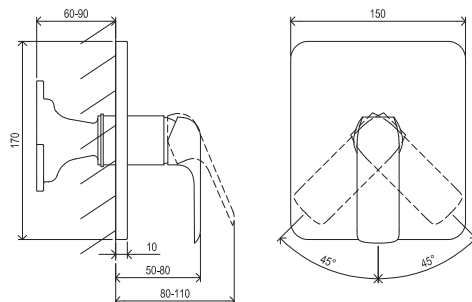

Flat

RAVAK®

FL 066.00CR.O1.RB072 Podomítková baterie 1-cestná bez tělesa, chrom
Obj. č. (SIČ): X070124

Č.	Obj. č. (SIČ)	Náhradní díl	Cena bez DPH	Cena s DPH
1	X07P535	Páka	223,14	270
2	X07P540	Krytka	4,96	6
3	X07P529	Kartuše	262,81	318
4	X07P465	Imbusový šroub	2,48	3
5	X07P541	Kryt	570,25	690
6	X07P538	Těsnění krytu v pozici kartuše	18,18	22
7	X07P539	Těsnění těla baterie	6,61	8