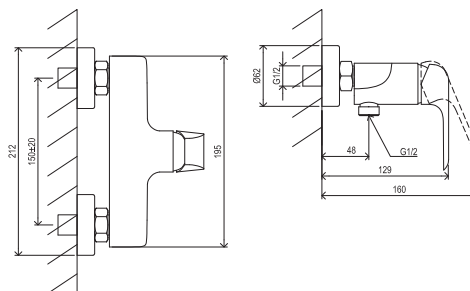

Flat

RAVAK®

FL 032.00CR Sprchová nástěnná baterie bez setu, chrom

Obj. č. (SIČ): X070121

Č.	Obj. č. (SIČ)	Náhradní díl	Cena bez DPH	Cena s DPH
1	X07P075	Rozeta	34,71	42
2	X07P067	Těsnění se sítkem	19,01	23
3	X07P311	Převlečná matice	82,64	100
4	X07P149	Kartuše	247,93	300
5	X07P474	Zpětná klapka	33,06	40
6	X07P540	Krytka	4,96	6
7	X07P535	Páka	223,14	270