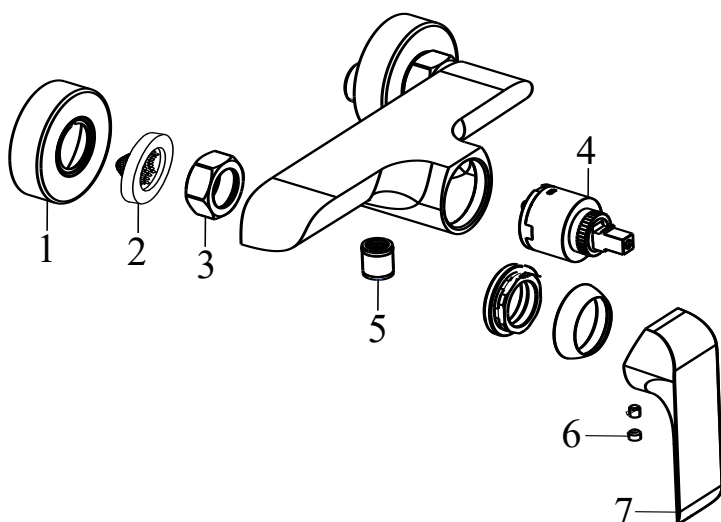

Flat

RAVAK®

FL 032.00CR Sprchová nástěnná baterie bez setu, chrom

Obj. č. (SIČ): X070121

Č.	Obj. č. (SIČ)	Náhradní díl	Cena bez DPH	Cena s DPH
1	X07P075	Rozeta	34,71	42
2	X07P067	Těsnění se sítkem	19,01	23
3	X07P311	Převlečná matice	82,64	100
4	X07P149	Kartuše	247,93	300
5	X07P474	Zpětná klapka	33,06	40
6	X07P540	Krytka	4,96	6
7	X07P535	Páka	223,14	270