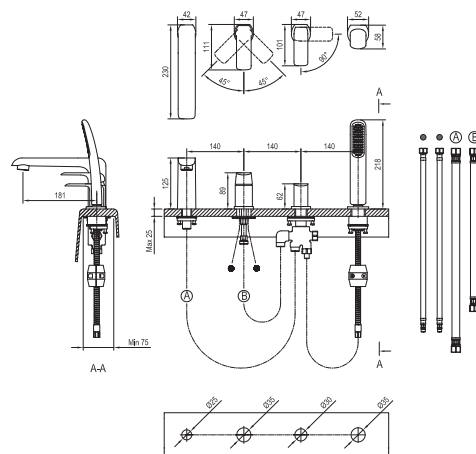

Flat

RAVAK®

FL 026.00CR Vanová 4-otvorová baterie se setem, s pípou, chrom

Obj. č. (SIČ): X070120

Č.	Obj. č. (SIČ)	Náhradní díl	Cena bez DPH	Cena s DPH
1	X07P029	Krytka - chrom	16,53	20
2	X07P518	Páka	214,88	260
3	X07P530	Páka	223,14	270
4	X07P540	Krytka	4,96	6
5	X07P529	Kartuše	262,81	318
6	X07P532	Podložka s těsněním	69,42	84
7	X07P528	Výpust	735,54	890
8	X07P490	Perlátor	77,69	94
9	X07P531	Podložka s těsněním	59,50	72
10	X07P274	Přepínač	297,52	360
11	X07P474	Zpětná klapka	33,06	40
12	X07P183	Spojka těla a sprchové hadice	48,76	59
13	X07P533	Ruční sprcha	495,04	599
14	X07P301	Připojovací hadice 450 mm 3/8" - teplá	99,17	120
15	X07P417	Připojovací hadice 450 mm 3/8" - studená	100,83	122
16	X07P534	Průchodka pro sprchovou hadici	69,42	84
17	X07P182	Sprchová hadice 180 cm	321,49	389