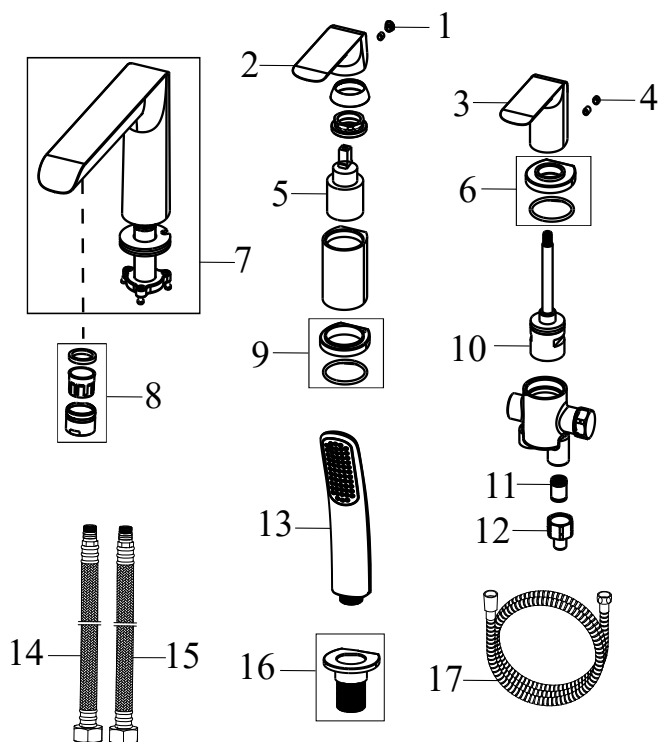

Flat

RAVAK®

FL 026.00CR Vanová 4-otvorová baterie se setem, s pípou, chrom

Obj. č. (SIČ): X070120

Č.	Obj. č. (SIČ)	Náhradní díl	Cena bez DPH	Cena s DPH
1	X07P029	Krytka - chrom	16,53	20
2	X07P518	Páka	214,88	260
3	X07P530	Páka	223,14	270
4	X07P540	Krytka	4,96	6
5	X07P529	Kartuše	262,81	318
6	X07P532	Podložka s těsněním	69,42	84
7	X07P528	Výpust	735,54	890
8	X07P490	Perlátor	77,69	94
9	X07P531	Podložka s těsněním	59,50	72
10	X07P274	Přepínač	297,52	360
11	X07P474	Zpětná klapka	33,06	40
12	X07P183	Spojka těla a sprchové hadice	48,76	59
13	X07P533	Ruční sprcha	495,04	599
14	X07P301	Připojovací hadice 450 mm 3/8" - teplá	99,17	120
15	X07P417	Připojovací hadice 450 mm 3/8" - studená	100,83	122
16	X07P534	Průchodka pro sprchovou hadici	69,42	84
17	X07P182	Sprchová hadice 180 cm	321,49	389