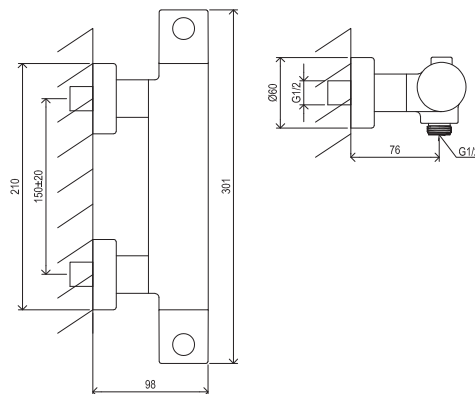

PU 033.00CR Termostatická sprchová baterie bez setu, chrom  
Obj. č. (SIČ): X070116

Č.	Obj. č. (SIČ)	Náhradní díl	Cena bez DPH	Cena s DPH
1	X07P503	Rozeta	92,60	112
2	X07P067	Těsnění se sítkem	19,01	23
3	X07P511	Převlečná matice	109,10	132
4	X07P506	Kryt rukojeti	51,20	62
5	X07P507	Rukojeť termostatické kartuše	184,30	223
6	X07P508	Aretační díl	26,40	32
7	X07P509	Pojistný kroužek	19,00	23
8	X07P510	Termostatická kartuše	1 449,60	1 754
9	X07P474	Zpětná klapka	33,06	40
10	X07P512	Kartuše - kohout	164,50	199
11	X07P513	Rukojeť přepínače	185,10	224