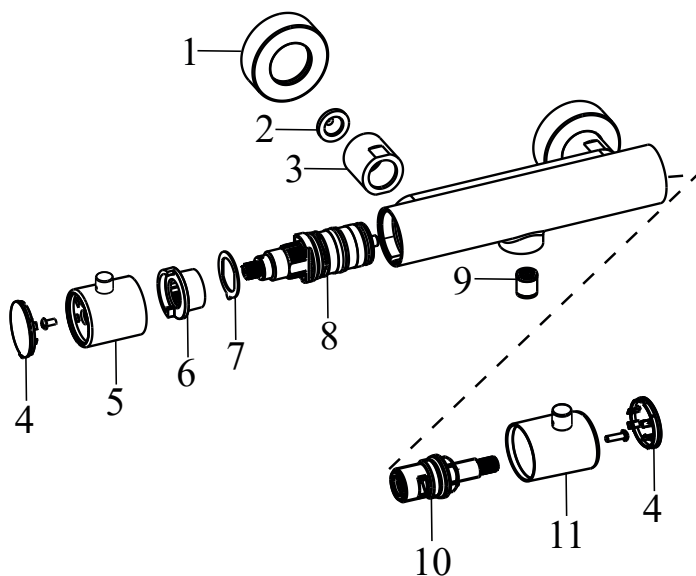

PU 033.00CR Termostatická sprchová baterie bez setu, chrom  
Obj. č. (SIČ): X070116

Č.	Obj. č. (SIČ)	Náhradní díl	Cena bez DPH	Cena s DPH
1	X07P503	Rozeta	92,60	112
2	X07P067	Těsnění se sítkem	19,01	23
3	X07P511	Převlečná matice	109,10	132
4	X07P506	Kryt rukojeti	51,20	62
5	X07P507	Rukojeť termostatické kartuše	184,30	223
6	X07P508	Aretační díl	26,40	32
7	X07P509	Pojistný kroužek	19,00	23
8	X07P510	Termostatická kartuše	1 449,60	1 754
9	X07P474	Zpětná klapka	33,06	40
10	X07P512	Kartuše - kohout	164,50	199
11	X07P513	Rukojeť přepínače	185,10	224