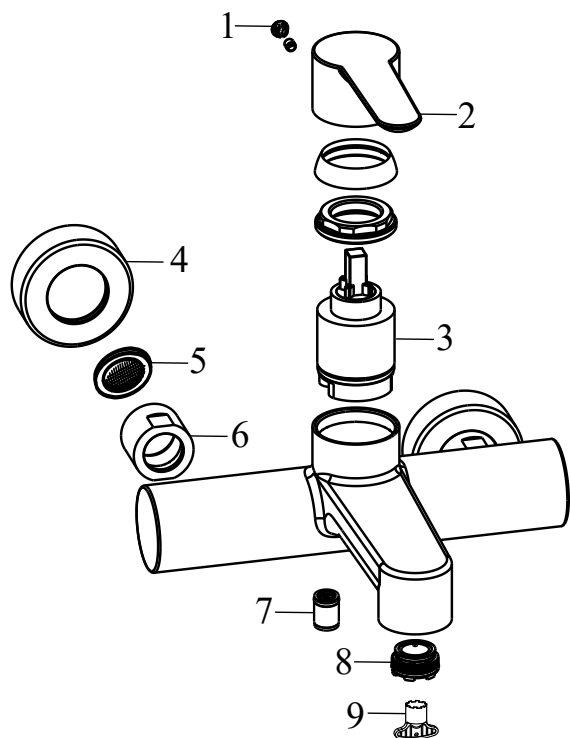

PU 022.00CR Vanová nástěnná baterie bez setu, chrom

Obj. č. (SIČ): X070115

Č.	Obj. č. (SIČ)	Náhradní díl	Cena bez DPH	Cena s DPH
1	X07P029	Krytka - chrom	16,53	20
2	X07P501	Páka	257,90	312
3	X07P502	Kartuše	819,00	991
4	X07P503	Rozeta	92,60	112
5	X07P067	Těsnění se sítkem	19,01	23
6	X07P504	Převlečná matice	86,00	104
7	X07P474	Zpětná klapka	33,06	40
8	X07P505	Perlátor	84,30	102
9	X07P500	Montážní klíč k perlátoru	29,80	36