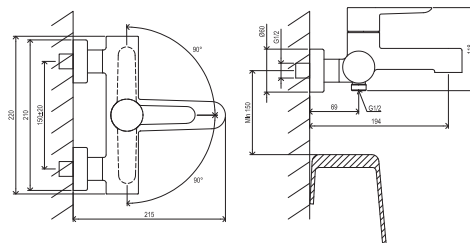

PU 022.00CR Vanová nástěnná baterie bez setu, chrom

Obj. č. (SIČ): X070115

Č.	Obj. č. (SIČ)	Náhradní díl	Cena bez DPH	Cena s DPH
1	X07P029	Krytka - chrom	16,53	20
2	X07P501	Páka	257,90	312
3	X07P502	Kartuše	819,00	991
4	X07P503	Rozeta	92,60	112
5	X07P067	Těsnění se sítkem	19,01	23
6	X07P504	Převlečná matice	86,00	104
7	X07P474	Zpětná klapka	33,06	40
8	X07P505	Perlátor	84,30	102
9	X07P500	Montážní klíč k perlátoru	29,80	36