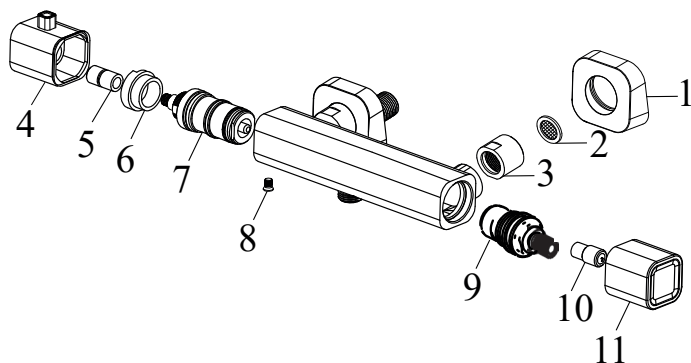

10°

RAVAK®

TD 033.00CR termostatická sprchová baterie bez setu, chrom
Obj. č. (SIČ): X070102

Č.	Obj. č. (SIČ)	Náhradní díl	Cena bez DPH	Cena s DPH
1	X07P469	Rozeta	163,64	198
2	X07P067	Těsnění se sítkem	19,01	23
3	X07P467	Převlečná matice	104,96	127
4	X07P483	Rukojeť termostatické kartuše (TD 033.00, TD 091.00)	266,94	323
5	X07P473	Přechodka	45,45	55
6	X07P080	Aretační díl	33,06	40
7	X07P081	Termostatická kartuše	771,90	934
8	X07P130	Pojistný šroub	4,96	6
9	X07P072	Kartuše - kohout	184,30	223
10	X07P472	Přechodka	45,45	55
11	X07P482	Rukojeť přepínače (TD 033.00)	204,13	247