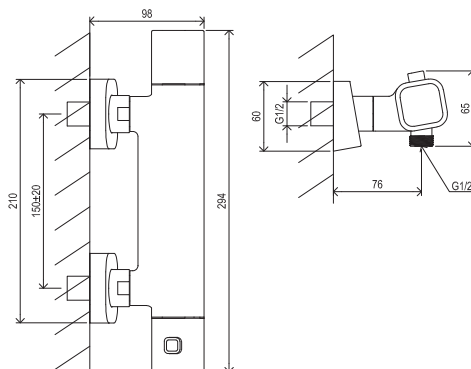

10°

RAVAK®

TD 033.00CR termostatická sprchová baterie bez setu, chrom
Obj. č. (SIČ): X070102

Č.	Obj. č. (SIČ)	Náhradní díl	Cena bez DPH	Cena s DPH
1	X07P469	Rozeta	163,64	198
2	X07P067	Těsnění se sítkem	19,01	23
3	X07P467	Převlečná matice	104,96	127
4	X07P483	Rukojeť termostatické kartuše (TD 033.00, TD 091.00)	266,94	323
5	X07P473	Přechodka	45,45	55
6	X07P080	Aretační díl	33,06	40
7	X07P081	Termostatická kartuše	771,90	934
8	X07P130	Pojistný šroub	4,96	6
9	X07P072	Kartuše - kohout	184,30	223
10	X07P472	Přechodka	45,45	55
11	X07P482	Rukojeť přepínače (TD 033.00)	204,13	247