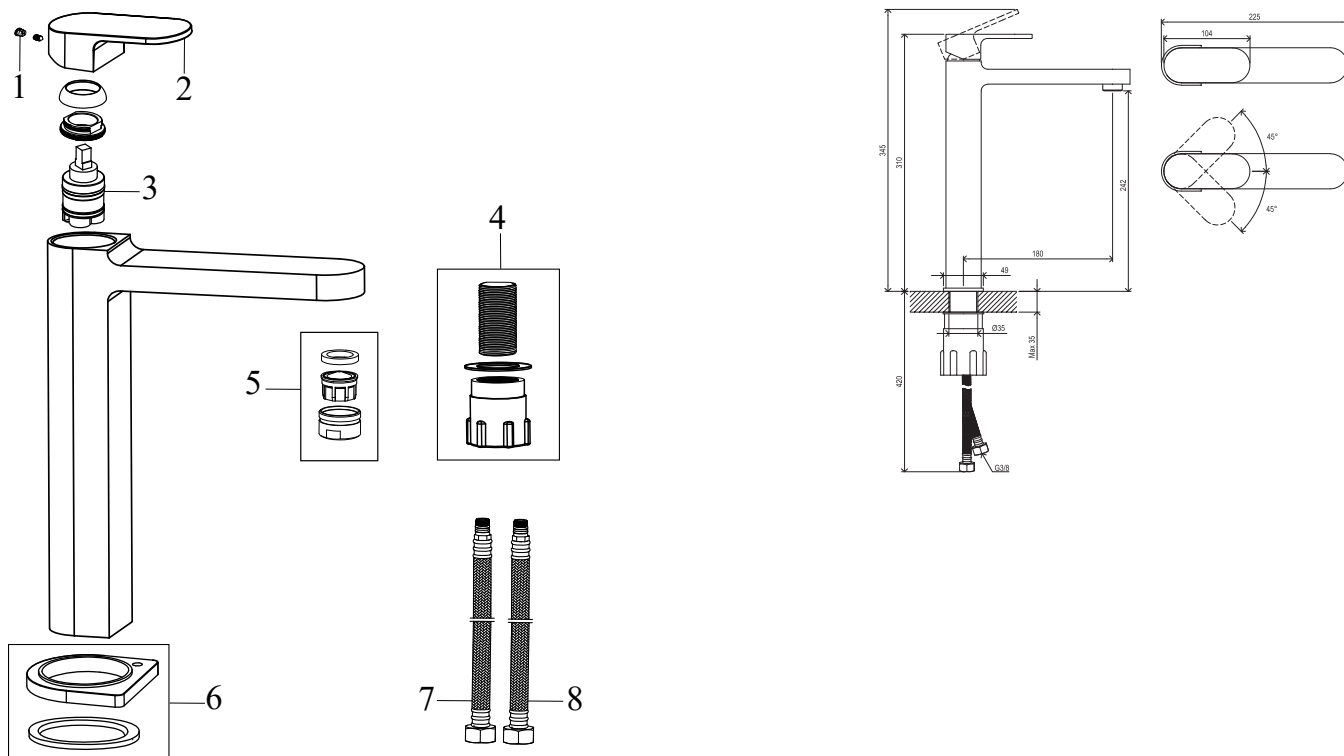

# Chrome

**RAVAK®**

CR 015.00CR Umyvadlová stojánková baterie 310 mm bez výpusti, chrom

Obj. č. (SIČ): X070100

Č.	Obj. č. (SIČ)	Náhradní díl	Cena bez DPH	Cena s DPH
1	X07P029	Krytka - chrom	16,53	20
2	X07P362	Páka	229,75	278
3	X07P148	Kartuše	247,93	300
4	X07P142	Montážní set	87,60	106
5	X07P207	Perlátor	205,79	249
6	X07P259	Podložka s těsněním	73,55	89
7	X07P415	Připojovací hadice 370 mm 3/8' - teplá	93,39	113
8	X07P036	Připojovací hadice 370 mm 3/8' - studená	44,63	54