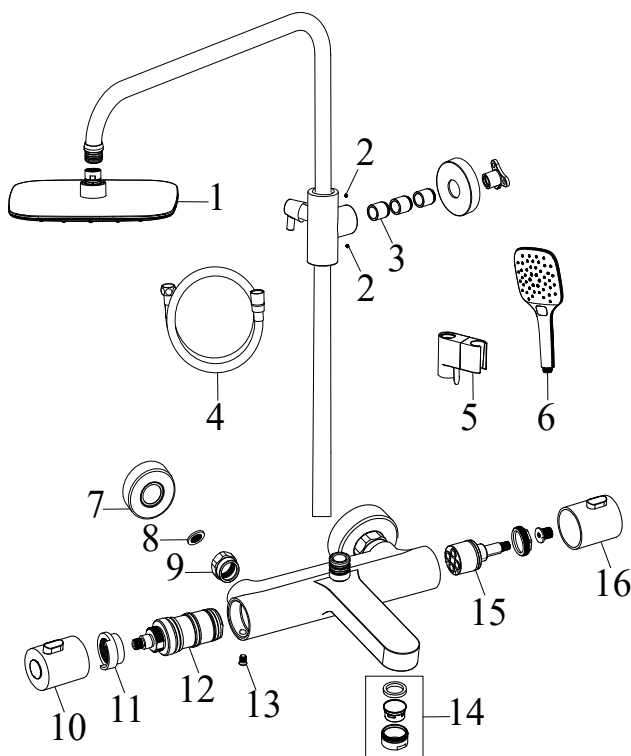

Duální sprchový systém

RAVAK®

TE 092.00CR/WH Sprchový sloup vanový, termostatický, se setem, chrom/bílá

Obj. č. (SIČ): X070098

Č.	Obj. č. (SIČ)	Náhradní díl	Cena bez DPH	Cena s DPH
1	X07P347	983.10 Hlavová sprcha ABS čtvercová - bílá, 250 mm	1 231,40	1 490
2	X07P465	Imbusový šroub	2,48	3
3	X07P463	Distanční dílec	37,19	45
4	X07P065	912.50 Sprch. hadice 150 cm z odolného plastu	446,28	540
5	X07P222	Jezdec	412,40	499
6	X07P349	958.10 Ruční sprcha Air, 3 funkce - bílá, 120 mm	570,25	690
7	X07P075	Rozeta	34,71	42
8	X07P067	Těsnění se sítkem	19,01	23
9	X07P468	Převlečná matice	76,03	92
10	X07P480	Rukojeť termostatické kartuše (TE 023.00, TE 033.00, TE 092.00, TE 093.00)	38,02	46
11	X07P080	Aretační díl	33,06	40
12	X07P081	Termostatická kartuše	771,90	934
13	X07P130	Pojistný šroub	4,96	6
14	X07P488	Perlátor	79,34	96
15	X07P426	Přepínač	119,83	145
16	X07P478	Rukojeť přepínače (TE 092.00)	88,43	107