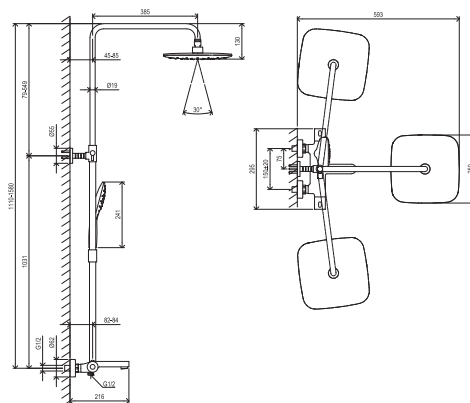

Duální sprchový systém

RAVAK®

TE 092.00CR/WH Sprchový sloup vanový, termostatický, se setem, chrom/bílá

Obj. č. (SIČ): X070098

Č.	Obj. č. (SIČ)	Náhradní díl	Cena bez DPH	Cena s DPH
1	X07P347	983.10 Hlavová sprcha ABS čtvercová - bílá, 250 mm	1 231,40	1 490
2	X07P465	Imbusový šroub	2,48	3
3	X07P463	Distanční dílec	37,19	45
4	X07P065	912.50 Sprch. hadice 150 cm z odolného plastu	446,28	540
5	X07P222	Jezdec	412,40	499
6	X07P349	958.10 Ruční sprcha Air, 3 funkce - bílá, 120 mm	570,25	690
7	X07P075	Rozeta	34,71	42
8	X07P067	Těsnění se sítkem	19,01	23
9	X07P468	Převlečná matice	76,03	92
10	X07P480	Rukojeť termostatické kartuše (TE 023.00, TE 033.00, TE 092.00, TE 093.00)	38,02	46
11	X07P080	Aretační díl	33,06	40
12	X07P081	Termostatická kartuše	771,90	934
13	X07P130	Pojistný šroub	4,96	6
14	X07P488	Perlátor	79,34	96
15	X07P426	Přepínač	119,83	145
16	X07P478	Rukojeť přepínače (TE 092.00)	88,43	107