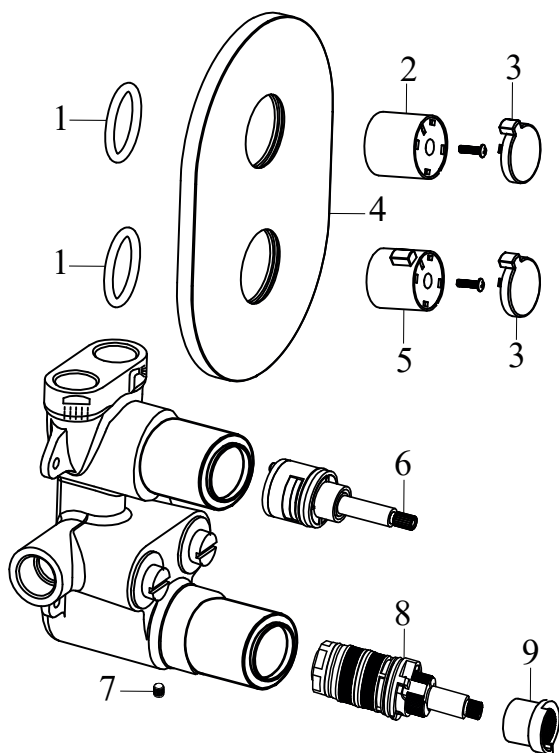

# Chrome

**RAVAK®**

CR 063.00CR.02 Termostatický podomítková baterie 2-cestná s tělesem, chrom

Obj. č. (SIČ): X070094

Č.	Obj. č. (SIČ)	Náhradní díl	Cena bez DPH	Cena s DPH
1	X07P450	Těsnění krytu v pozici kartuše	6,61	8
2	X07P129	Rukojeť přepínače (CR 063.00)	111,57	135
3	X07P073	Kryt rukojeti	66,94	81
4	X07P333	Kryt	549,59	665
5	X07P078	Rukojeť termostatické kartuše	79,34	96
6	X07P118	Přepínač	462,81	560
7	X07P461	Imbusový šroub	9,92	12
8	X07P297	Termostatická kartuše	825,62	999
9	X07P457	Aretační díl	9,92	12