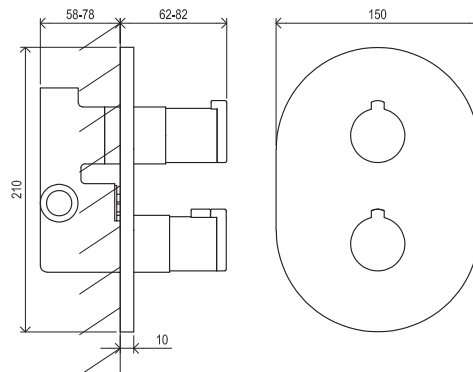

# Chrome

**RAVAK®**

CR 063.00CR.02 Termostatický podomítková baterie 2-cestná s tělesem, chrom

Obj. č. (SIČ): X070094

Č.	Obj. č. (SIČ)	Náhradní díl	Cena bez DPH	Cena s DPH
1	X07P450	Těsnění krytu v pozici kartuše	6,61	8
2	X07P129	Rukojeť přepínače (CR 063.00)	111,57	135
3	X07P073	Kryt rukojeti	66,94	81
4	X07P333	Kryt	549,59	665
5	X07P078	Rukojeť termostatické kartuše	79,34	96
6	X07P118	Přepínač	462,81	560
7	X07P461	Imbusový šroub	9,92	12
8	X07P297	Termostatická kartuše	825,62	999
9	X07P457	Aretační díl	9,92	12