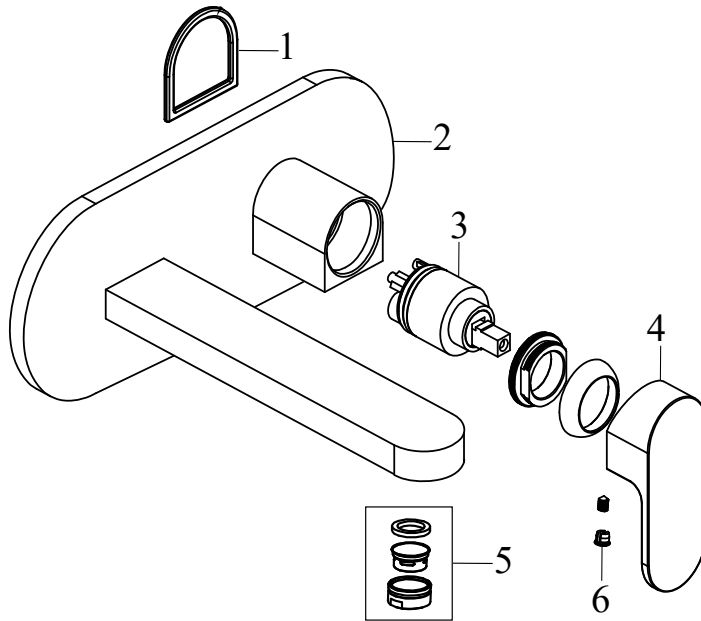

Chrome

RAVAK[®]

CR 019.00CR.01 Umyvadlová podomítková baterie s tělesem, chrom

Obj. č. (SIČ): X070093

Č.	Obj. č. (SIČ)	Náhradní díl	Cena bez DPH	Cena s DPH
1	X07P151	Těsnění krytu v pozici kartuše	41,32	50
2	X07P445	Kryt	613,22	742
3	X07P147	Kartuše	247,93	300
4	X07P432	Páka	287,60	348
5	X07P207	Perlátor	205,79	249
6	X07P029	Krytka - chrom	16,53	20