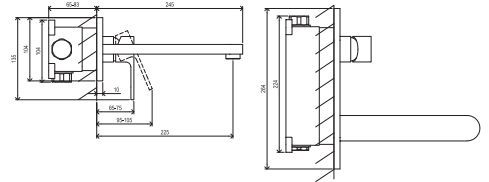

Chrome

RAVAK[®]

CR 019.00CR.01 Umyvadlová podomítková baterie s tělesem, chrom

Obj. č. (SIČ): X070093

Č.	Obj. č. (SIČ)	Náhradní díl	Cena bez DPH	Cena s DPH
1	X07P151	Těsnění krytu v pozici kartuše	41,32	50
2	X07P445	Kryt	613,22	742
3	X07P147	Kartuše	247,93	300
4	X07P432	Páka	287,60	348
5	X07P207	Perlátor	205,79	249
6	X07P029	Krytka - chrom	16,53	20