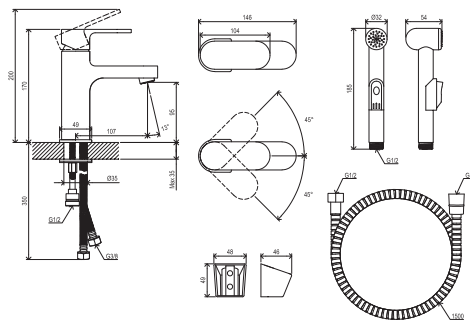

# Chrome

**RAVAK®**

CR 112.00CR Umyvadlová stojánková baterie 170 mm, s bidetovou sprškou, chrom

Obj. č. (SIČ): X070092

Č.	Obj. č. (SIČ)	Náhradní díl	Cena bez DPH	Cena s DPH
1	X07P029	Krytka - chrom	16,53	20
2	X07P362	Páka	229,75	278
3	X07P149	Kartuše	247,93	300
4	X07P421	Sprchová hadice 150 cm	376,03	455
5	X07P269	Bidetová sprcha	322,31	390
6	X07P462	Přepínací ventil	18,18	22
7	X07P155	Montážní set	82,64	100
8	X07P207	Perlátor	205,79	249
9	X07P298	Držák bidetové spršky	123,97	150
10	X07P474	Zpětná klapka	33,06	40
11	X07P259	Podložka s těsněním	73,55	89
12	X07P125	Připojovací hadice 420 mm 3/8" - teplá	66,12	80
13	X07P416	Připojovací hadice 420 mm 3/8" - studená	97,52	118