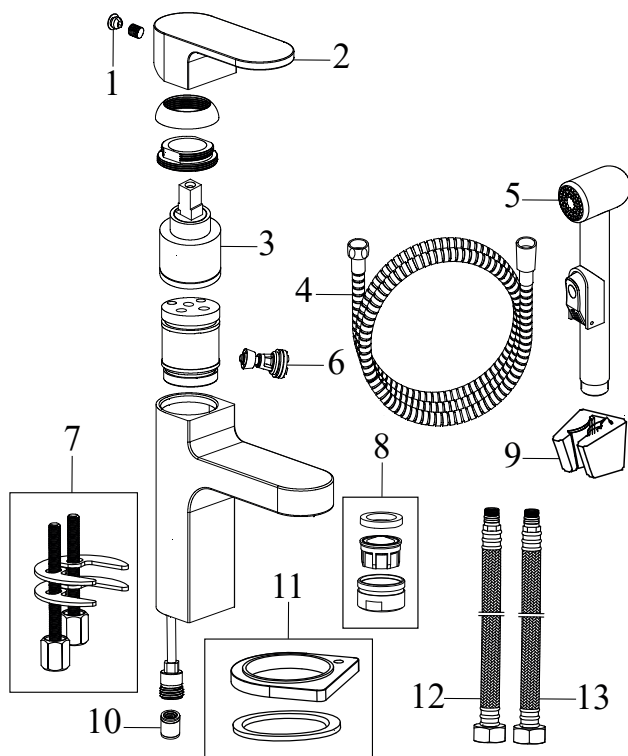

# Chrome

**RAVAK®**

CR 112.00CR Umyvadlová stojánková baterie 170 mm, s bidetovou sprškou, chrom

Obj. č. (SIČ): X070092

Č.	Obj. č. (SIČ)	Náhradní díl	Cena bez DPH	Cena s DPH
1	X07P029	Krytka - chrom	16,53	20
2	X07P362	Páka	229,75	278
3	X07P149	Kartuše	247,93	300
4	X07P421	Sprchová hadice 150 cm	376,03	455
5	X07P269	Bidetová sprcha	322,31	390
6	X07P462	Přepínací ventil	18,18	22
7	X07P155	Montážní set	82,64	100
8	X07P207	Perlátor	205,79	249
9	X07P298	Držák bidetové spršky	123,97	150
10	X07P474	Zpětná klapka	33,06	40
11	X07P259	Podložka s těsněním	73,55	89
12	X07P125	Připojovací hadice 420 mm 3/8" - teplá	66,12	80
13	X07P416	Připojovací hadice 420 mm 3/8" - studená	97,52	118