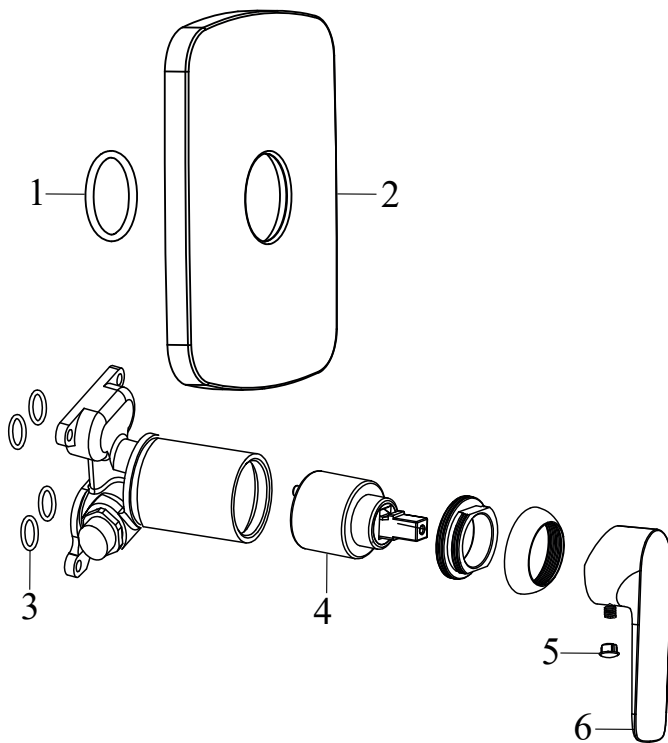

# Classic

**RAVAK®**

CL 066.00CR.01.RB070 Podomítková baterie 1-cestná bez tělesa, chrom

Obj. č. (SIČ): X070089

Č.	Obj. č. (SIČ)	Náhradní díl	Cena bez DPH	Cena s DPH
1	X07P450	Těsnění krytu v pozici kartuše	6,61	8
2	X07P444	Kryt	602,48	729
3	X07P121	Těsnění těla baterie	16,53	20
4	X07P400	Kartuše	247,93	300
5	X07P029	Krytka - chrom	16,53	20
6	X07P431	Páka	222,31	269