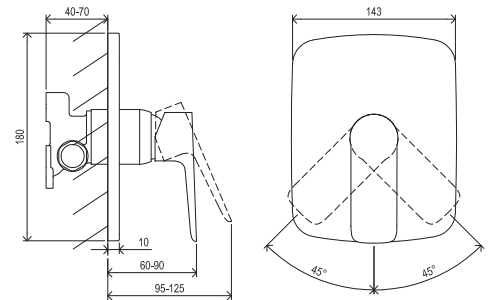

# Classic

**RAVAK®**

CL 066.00CR.01.RB070 Podomítková baterie 1-cestná bez tělesa, chrom

Obj. č. (SIČ): X070089

Č.	Obj. č. (SIČ)	Náhradní díl	Cena bez DPH	Cena s DPH
1	X07P450	Těsnění krytu v pozici kartuše	6,61	8
2	X07P444	Kryt	602,48	729
3	X07P121	Těsnění těla baterie	16,53	20
4	X07P400	Kartuše	247,93	300
5	X07P029	Krytka - chrom	16,53	20
6	X07P431	Páka	222,31	269