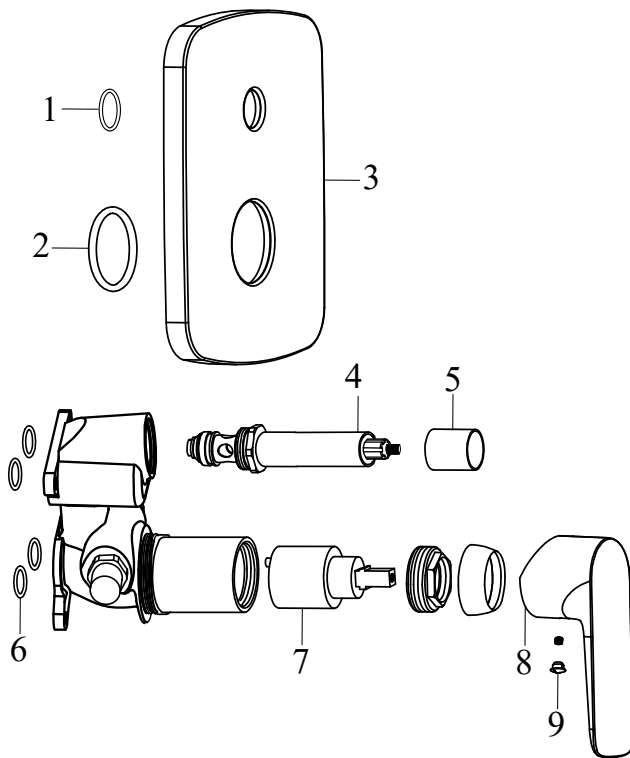

# Classic

**RAVAK®**

CL 065.00CR.O2.RB070 Podomítková baterie 2-cestná bez tělesa, chrom

Obj. č. (SIČ): X070088

Č.	Obj. č. (SIČ)	Náhradní díl	Cena bez DPH	Cena s DPH
1	X07P449	Těsnění krytu v pozici přepínače	1,65	2
2	X07P450	Těsnění krytu v pozici kartuše	6,61	8
3	X07P443	Kryt	602,48	729
4	X07P122	Přepínač	297,52	360
5	X07P453	Knoflík přepínače	61,16	74
6	X07P121	Těsnění těla baterie	16,53	20
7	X07P400	Kartuše	247,93	300
8	X07P431	Páka	222,31	269
9	X07P029	Krytka - chrom	16,53	20