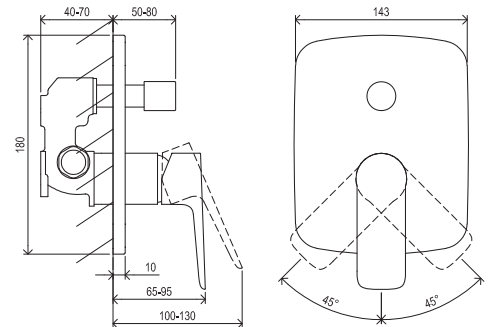

# Classic

**RAVAK®**

CL 065.00CR.O2.RB070 Podomítková baterie 2-cestná bez tělesa, chrom

Obj. č. (SIČ): X070088

Č.	Obj. č. (SIČ)	Náhradní díl	Cena bez DPH	Cena s DPH
1	X07P449	Těsnění krytu v pozici přepínače	1,65	2
2	X07P450	Těsnění krytu v pozici kartuše	6,61	8
3	X07P443	Kryt	602,48	729
4	X07P122	Přepínač	297,52	360
5	X07P453	Knoflík přepínače	61,16	74
6	X07P121	Těsnění těla baterie	16,53	20
7	X07P400	Kartuše	247,93	300
8	X07P431	Páka	222,31	269
9	X07P029	Krytka - chrom	16,53	20