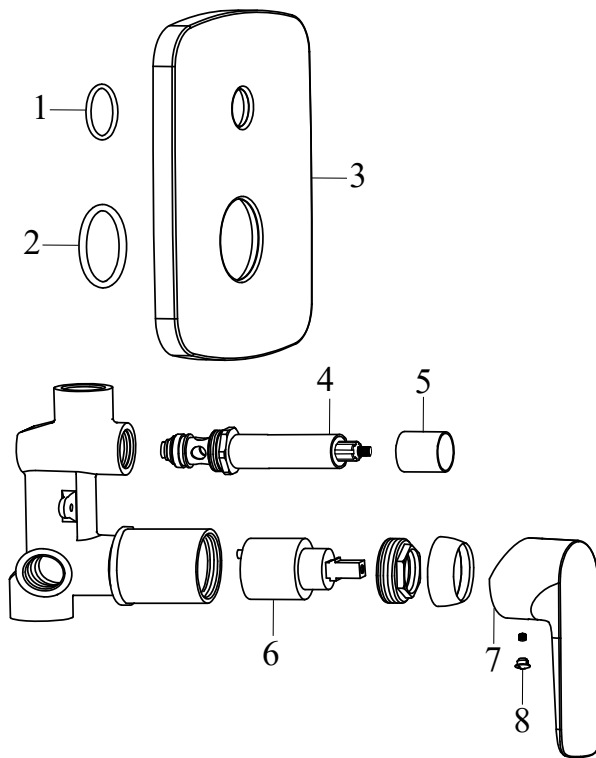

Classic

RAVAK®

CL 061.00CR.O2 Podomítková baterie 2-cestná s tělesem, chrom

Obj. č. (SIČ): X070086

Č.	Obj. č. (SIČ)	Náhradní díl	Cena bez DPH	Cena s DPH
1	X07P449	Těsnění krytu v pozici přepínače	1,65	2
2	X07P450	Těsnění krytu v pozici kartuše	6,61	8
3	X07P443	Kryt	602,48	729
4	X07P427	Přepínač	180,17	218
5	X07P453	Knoflík přepínače	61,16	74
6	X07P423	Kartuše	186,78	226
7	X07P431	Páka	222,31	269
8	X07P029	Krytka - chrom	16,53	20