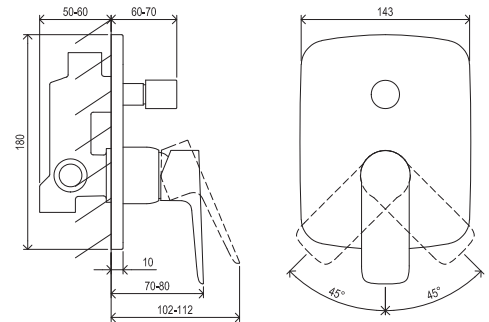

Classic

RAVAK®

CL 061.00CR.O2 Podomítková baterie 2-cestná s tělesem, chrom

Obj. č. (SIČ): X070086

Č.	Obj. č. (SIČ)	Náhradní díl	Cena bez DPH	Cena s DPH
1	X07P449	Těsnění krytu v pozici přepínače	1,65	2
2	X07P450	Těsnění krytu v pozici kartuše	6,61	8
3	X07P443	Kryt	602,48	729
4	X07P427	Přepínač	180,17	218
5	X07P453	Knoflík přepínače	61,16	74
6	X07P423	Kartuše	186,78	226
7	X07P431	Páka	222,31	269
8	X07P029	Krytka - chrom	16,53	20