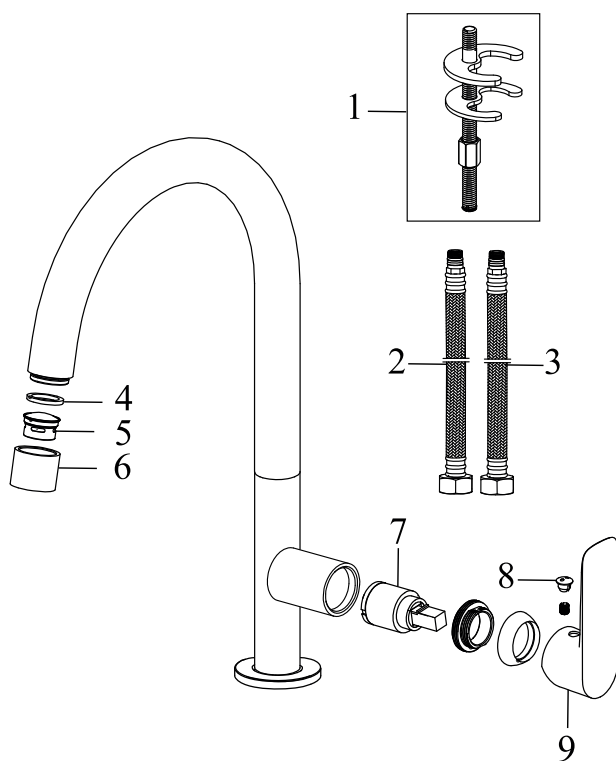

Classic

RAVAK®

CL 016.00CR Umyvadlová/dřezová baterie 335 mm, chrom

Obj. č. (SIČ): X070085

Č.	Obj. č. (SIČ)	Náhradní díl	Cena bez DPH	Cena s DPH
1	X07P315	Montážní set	82,64	100
2	X07P301	Připojovací hadice 450 mm 3/8" - teplá	99,17	120
3	X07P417	Připojovací hadice 450 mm 3/8" - studená	100,83	122
4	X07P145	Těsnění perlátoru	8,26	10
5	X07P487	Perlátor	56,20	68
6	X07P304	Matice perlátoru	99,17	120
7	X07P313	Kartuše	256,20	310
8	X07P028	Krytka - H/C	16,53	20
9	X07P548	Páka	222,10	269