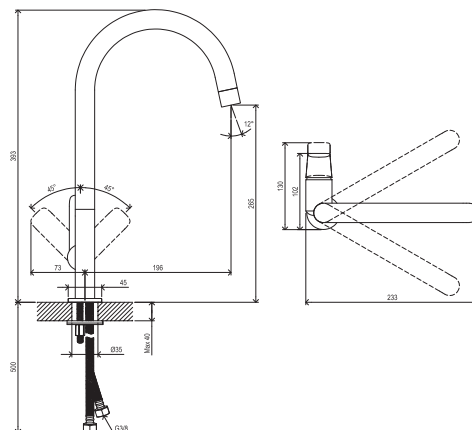

Classic

RAVAK®

CL 016.00CR Umyvadlová/dřezová baterie 335 mm, chrom

Obj. č. (SIČ): X070085

Č.	Obj. č. (SIČ)	Náhradní díl	Cena bez DPH	Cena s DPH
1	X07P315	Montážní set	82,64	100
2	X07P301	Připojovací hadice 450 mm 3/8" - teplá	99,17	120
3	X07P417	Připojovací hadice 450 mm 3/8" - studená	100,83	122
4	X07P145	Těsnění perlátoru	8,26	10
5	X07P487	Perlátor	56,20	68
6	X07P304	Matice perlátoru	99,17	120
7	X07P313	Kartuše	256,20	310
8	X07P028	Krytka - H/C	16,53	20
9	X07P548	Páka	222,10	269