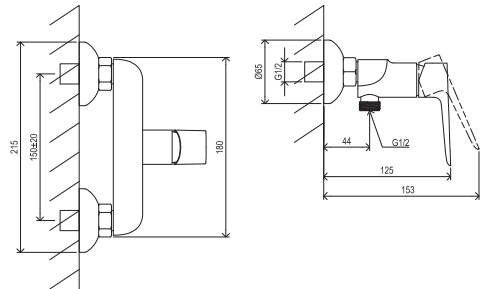

Classic

RAVAK®

CL 032.00CR Sprchová nástěnná baterie bez setu, chrom

Obj. č. (SIČ): X070084

Č.	Obj. č. (SIČ)	Náhradní díl	Cena bez DPH	Cena s DPH
1	X07P312	Rozeta	37,19	45
2	X07P067	Těsnění se sítkem	19,01	23
3	X07P311	Převlečná matice	82,64	100
4	X07P308	Kartuše	256,20	310
5	X07P069	Zpětná klapka	41,32	50
6	X07P029	Krytka - chrom	16,53	20
7	X07P549	Páka	222,10	269