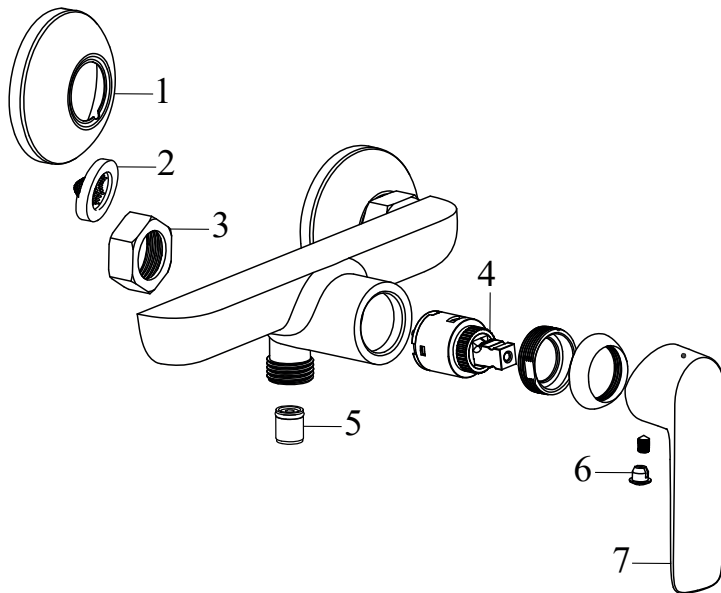

Classic

RAVAK®

CL 032.00CR Sprchová nástěnná baterie bez setu, chrom

Obj. č. (SIČ): X070084

Č.	Obj. č. (SIČ)	Náhradní díl	Cena bez DPH	Cena s DPH
1	X07P312	Rozeta	37,19	45
2	X07P067	Těsnění se sítkem	19,01	23
3	X07P311	Převlečná matice	82,64	100
4	X07P308	Kartuše	256,20	310
5	X07P069	Zpětná klapka	41,32	50
6	X07P029	Krytka - chrom	16,53	20
7	X07P549	Páka	222,10	269