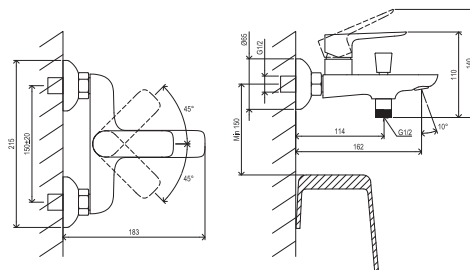

Classic

RAVAK®

CL 022.00CR Vanová nástěnná baterie bez setu, chrom

Obj. č. (SIČ): X070083

Č.	Obj. č. (SIČ)	Náhradní díl	Cena bez DPH	Cena s DPH
1	X07P430	Páka	222,31	269
2	X07P028	Krytka - H/C	16,53	20
3	X07P308	Kartuše	256,20	310
4	X07P309	Knoflík přepínače	82,64	100
5	X07P312	Rozeta	37,19	45
6	X07P067	Těsnění se sítkem	19,01	23
7	X07P311	Převlečná matice	82,64	100
8	X07P289	Perlátor	206,61	250
9	X07P271	Přepínač	225,62	273
10	X07P069	Zpětná klapka	41,32	50