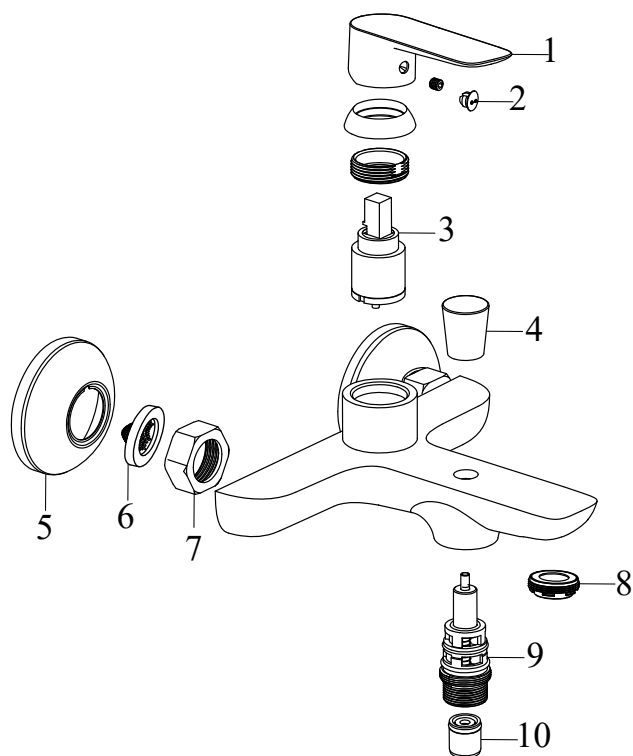

Classic

RAVAK®

CL 022.00CR Vanová nástěnná baterie bez setu, chrom

Obj. č. (SIČ): X070083

Č.	Obj. č. (SIČ)	Náhradní díl	Cena bez DPH	Cena s DPH
1	X07P430	Páka	222,31	269
2	X07P028	Krytka - H/C	16,53	20
3	X07P308	Kartuše	256,20	310
4	X07P309	Knoflík přepínače	82,64	100
5	X07P312	Rozeta	37,19	45
6	X07P067	Těsnění se sítkem	19,01	23
7	X07P311	Převlečná matice	82,64	100
8	X07P289	Perlátor	206,61	250
9	X07P271	Přepínač	225,62	273
10	X07P069	Zpětná klapka	41,32	50