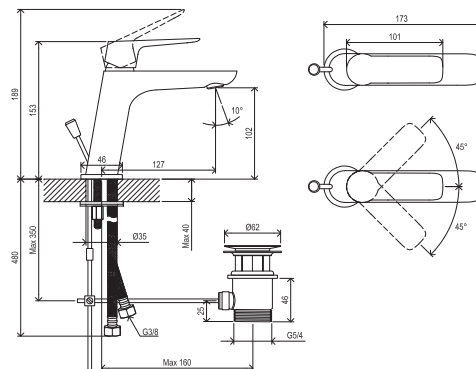

Classic

RAVAK®

CL 011.00CR Umyvadlová baterie 153 mm s výpustí, chrom

Obj. č. (SIČ): X070081

| Č. | Obj. č. (SIČ) | Náhradní díl | Cena bez DPH | Cena s DPH |
|----|---------------|--|--------------|------------|
| 1 | X07P429 | Páka | 198,35 | 240 |
| 2 | X07P025 | Mechanická kovová výpust | 295,04 | 357 |
| 3 | X07P028 | Krytka - H/C | 16,53 | 20 |
| 4 | X07P302 | Kartuše (černá) | 256,20 | 310 |
| 4 | X07P496 | Kartuše (modrá) | 495,00 | 599 |
| 5 | X07P268 | Montážní set | 68,60 | 83 |
| 6 | X07P303 | Perlátor | 206,61 | 250 |
| 7 | X07P404 | Podložka s těsněním | 77,69 | 94 |
| 8 | X07P301 | Připojovací hadice 450 mm 3/8" - teplá | 99,17 | 120 |
| 9 | X07P417 | Připojovací hadice 450 mm 3/8" - studená | 100,83 | 122 |