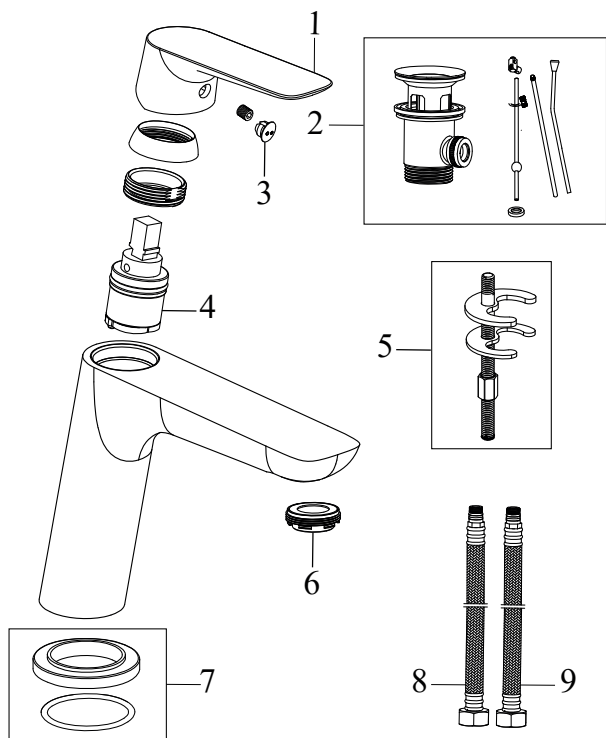

Classic

RAVAK®

CL 011.00CR Umyvadlová baterie 153 mm s výpustí, chrom

Obj. č. (SIČ): X070081

| Č. | Obj. č. (SIČ) | Náhradní díl | Cena bez DPH | Cena s DPH |
|----|---------------|--|--------------|------------|
| 1 | X07P429 | Páka | 198,35 | 240 |
| 2 | X07P025 | Mechanická kovová výpust | 295,04 | 357 |
| 3 | X07P028 | Krytka - H/C | 16,53 | 20 |
| 4 | X07P302 | Kartuše (černá) | 256,20 | 310 |
| 4 | X07P496 | Kartuše (modrá) | 495,00 | 599 |
| 5 | X07P268 | Montážní set | 68,60 | 83 |
| 6 | X07P303 | Perlátor | 206,61 | 250 |
| 7 | X07P404 | Podložka s těsněním | 77,69 | 94 |
| 8 | X07P301 | Připojovací hadice 450 mm 3/8" - teplá | 99,17 | 120 |
| 9 | X07P417 | Připojovací hadice 450 mm 3/8" - studená | 100,83 | 122 |