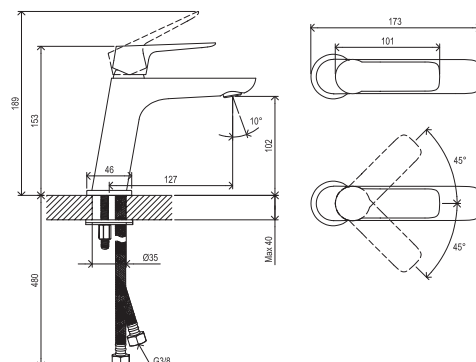

Classic

RAVAK®

CL 012.00CR Umyvadlová stojánková baterie 153 mm, bez výpusti, chrom

Obj. č. (SIČ): X070080

Č.	Obj. č. (SIČ)	Náhradní díl	Cena bez DPH	Cena s DPH
1	X07P429	Páka	198,35	240
2	X07P028	Krytka - H/C	16,53	20
3	X07P302	Kartuše (černá)	256,20	310
3	X07P496	Kartuše (modrá)	495,00	599
4	X07P268	Montážní set	68,60	83
5	X07P303	Perlátor	206,61	250
6	X07P404	Podložka s těsněním	77,69	94
7	X07P301	Připojovací hadice 450 mm 3/8" - teplá	99,17	120
8	X07P417	Připojovací hadice 450 mm 3/8" - studená	100,83	122