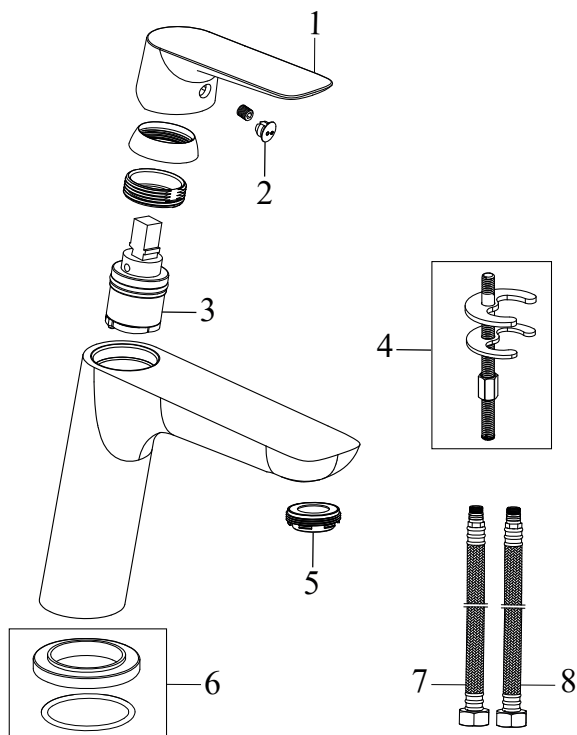

Classic

RAVAK®

CL 012.00CR Umyvadlová stojánková baterie 153 mm, bez výpusti, chrom

Obj. č. (SIČ): X070080

Č.	Obj. č. (SIČ)	Náhradní díl	Cena bez DPH	Cena s DPH
1	X07P429	Páka	198,35	240
2	X07P028	Krytka - H/C	16,53	20
3	X07P302	Kartuše (černá)	256,20	310
3	X07P496	Kartuše (modrá)	495,00	599
4	X07P268	Montážní set	68,60	83
5	X07P303	Perlátor	206,61	250
6	X07P404	Podložka s těsněním	77,69	94
7	X07P301	Připojovací hadice 450 mm 3/8" - teplá	99,17	120
8	X07P417	Připojovací hadice 450 mm 3/8" - studená	100,83	122