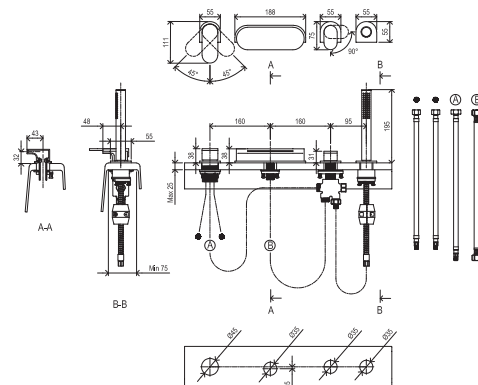

Chrome

RAVAK®

CR 025.00CR Vanová 4-otvorová baterie se setem, vodopád, chrom
Obj. č. (SIČ): X070073

Č.	Obj. č. (SIČ)	Náhradní díl	Cena bez DPH	Cena s DPH
1	X07P432	Páka	287,60	348
2	X07P029	Krytka - chrom	16,53	20
3	X07P540	Krytka	4,96	6
4	X07P433	Páka	148,76	180
5	X07P407	Podložka s těsněním	106,61	129
6	X07P458	Výpust vodopádu	2 150,41	2 602
7	X07P149	Kartuše	247,93	300
8	X07P274	Přepínač	297,52	360
9	X07P406	Podložka s těsněním	88,43	107
10	X07P368	957:10 Růžice kulatá - 1 funkce	742,98	899
11	X07P069	Zpětná klapka	41,32	50
12	X07P183	Spojka těla a sprchové hadice	48,76	59
13	X07P460	Průchodka pro sprchovou hadici	247,11	299
14	X07P415	Připojovací hadice 370 mm 3/8' - teplá	93,39	113
15	X07P036	Připojovací hadice 370 mm 3/8' - studená	44,63	54
16	X07P182	Sprchová hadice 180 cm	321,49	389