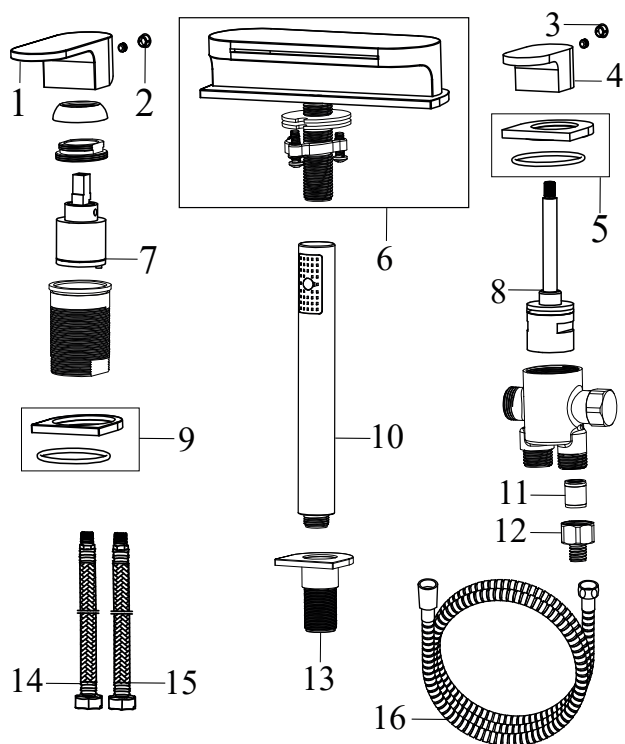

Chrome

RAVAK®

CR 025.00CR Vanová 4-otvorová baterie se setem, vodopád, chrom
Obj. č. (SIČ): X070073

Č.	Obj. č. (SIČ)	Náhradní díl	Cena bez DPH	Cena s DPH
1	X07P432	Páka	287,60	348
2	X07P029	Krytka - chrom	16,53	20
3	X07P540	Krytka	4,96	6
4	X07P433	Páka	148,76	180
5	X07P407	Podložka s těsněním	106,61	129
6	X07P458	Výpust vodopádu	2 150,41	2 602
7	X07P149	Kartuše	247,93	300
8	X07P274	Přepínač	297,52	360
9	X07P406	Podložka s těsněním	88,43	107
10	X07P368	957:10 Růžice kulatá - 1 funkce	742,98	899
11	X07P069	Zpětná klapka	41,32	50
12	X07P183	Spojka těla a sprchové hadice	48,76	59
13	X07P460	Průchodka pro sprchovou hadici	247,11	299
14	X07P415	Připojovací hadice 370 mm 3/8' - teplá	93,39	113
15	X07P036	Připojovací hadice 370 mm 3/8' - studená	44,63	54
16	X07P182	Sprchová hadice 180 cm	321,49	389