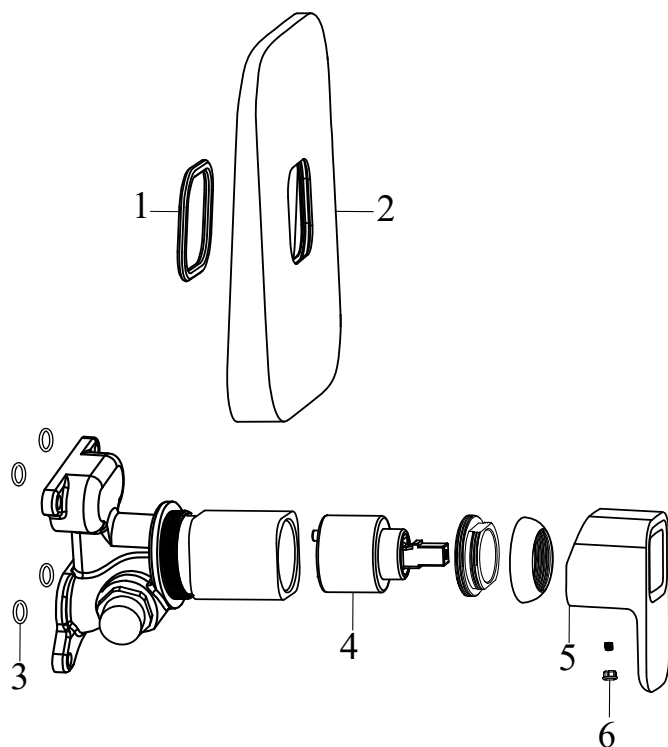

# RAVAK®

TD 066.00CR.01.RB070 Podomítková baterie 1-cestná bez tělesa, chrom

Obj. č. (SIČ): X070071

Č.	Obj. č. (SIČ)	Náhradní díl	Cena bez DPH	Cena s DPH
1	X07P272	Těsnění krytu v pozici kartuše	33,88	41
2	X07P360	Kryt	561,16	679
3	X07P121	Těsnění těla baterie	16,53	20
4	X07P423	Kartuše	186,78	226
5	X07P442	Páka	364,46	441
6	X07P029	Krytka - chrom	16,53	20