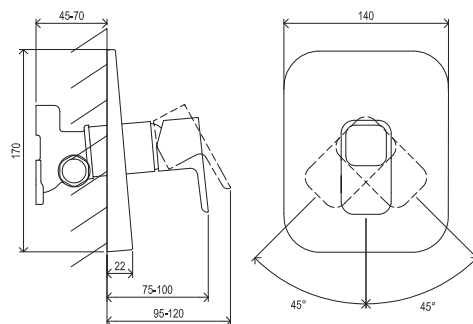

# RAVAK®

TD 066.00CR.01.RB070 Podomítková baterie 1-cestná bez tělesa, chrom

Obj. č. (SIČ): X070071

Č.	Obj. č. (SIČ)	Náhradní díl	Cena bez DPH	Cena s DPH
1	X07P272	Těsnění krytu v pozici kartuše	33,88	41
2	X07P360	Kryt	561,16	679
3	X07P121	Těsnění těla baterie	16,53	20
4	X07P423	Kartuše	186,78	226
5	X07P442	Páka	364,46	441
6	X07P029	Krytka - chrom	16,53	20