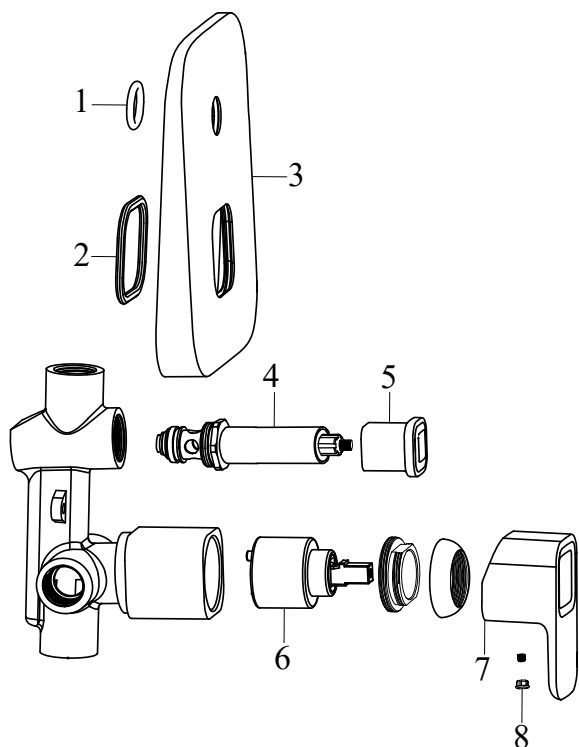

10°

RAVAK®

TD 061.00CR.O2 Podomítková baterie 2-cestná s tělesem, chrom
Obj. č. (SIČ): X070068

Č.	Obj. č. (SIČ)	Náhradní díl	Cena bez DPH	Cena s DPH
1	X07P273	Těsnění krytu v pozici přepínače	14,05	17
2	X07P272	Těsnění krytu v pozici kartuše	33,88	41
3	X07P359	Kryt	561,16	679
4	X07P427	Přepínač	180,17	218
5	X07P270	Knoflík přepínače	54,55	66
6	X07P423	Kartuše	186,78	226
7	X07P442	Páka	364,46	441
8	X07P029	Krytka - chrom	16,53	20