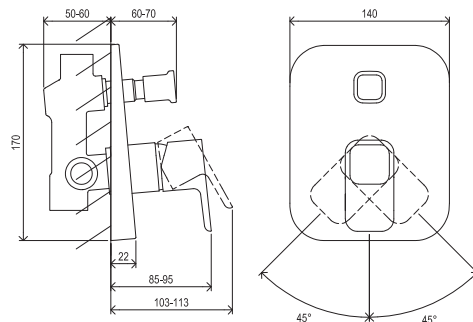

10°

RAVAK®

TD 061.00CR.O2 Podomítková baterie 2-cestná s tělesem, chrom
Obj. č. (SIČ): X070068

Č.	Obj. č. (SIČ)	Náhradní díl	Cena bez DPH	Cena s DPH
1	X07P273	Těsnění krytu v pozici přepínače	14,05	17
2	X07P272	Těsnění krytu v pozici kartuše	33,88	41
3	X07P359	Kryt	561,16	679
4	X07P427	Přepínač	180,17	218
5	X07P270	Knoflík přepínače	54,55	66
6	X07P423	Kartuše	186,78	226
7	X07P442	Páka	364,46	441
8	X07P029	Krytka - chrom	16,53	20