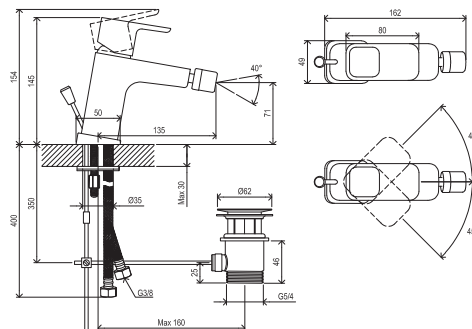

10°

RAVAK®

TD 055.00CR Bidetová stojánková baterie 145 mm, s výpustí, chrom

Obj. č. (SIČ): X070067

Č.	Obj. č. (SIČ)	Náhradní díl	Cena bez DPH	Cena s DPH
1	X07P029	Krytka - chrom	16,53	20
2	X07P440	Páka	355,37	430
3	X07P025	Mechanická kovová výpust	295,04	357
4	X07P266	Kartuše	211,57	256
5	X07P268	Montážní set	68,60	83
6	X07P032	Perlátor	50,41	61
7	X07P267	Podložka s těsněním	142,15	172
8	X07P301	Připojovací hadice 450 mm 3/8" - teplá	99,17	120
9	X07P417	Připojovací hadice 450 mm 3/8" - studená	100,83	122