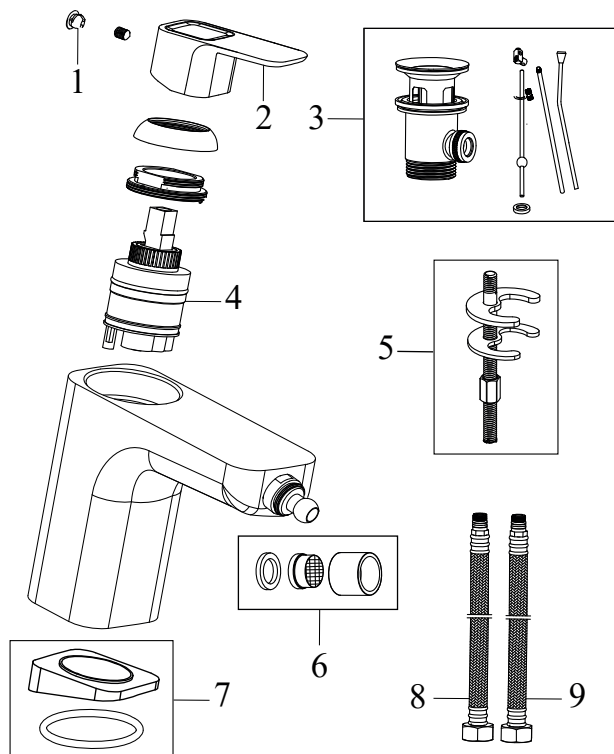

10°

RAVAK®

TD 055.00CR Bidetová stojánková baterie 145 mm, s výpustí, chrom

Obj. č. (SIČ): X070067

Č.	Obj. č. (SIČ)	Náhradní díl	Cena bez DPH	Cena s DPH
1	X07P029	Krytka - chrom	16,53	20
2	X07P440	Páka	355,37	430
3	X07P025	Mechanická kovová výpust	295,04	357
4	X07P266	Kartuše	211,57	256
5	X07P268	Montážní set	68,60	83
6	X07P032	Perlátor	50,41	61
7	X07P267	Podložka s těsněním	142,15	172
8	X07P301	Připojovací hadice 450 mm 3/8" - teplá	99,17	120
9	X07P417	Připojovací hadice 450 mm 3/8" - studená	100,83	122