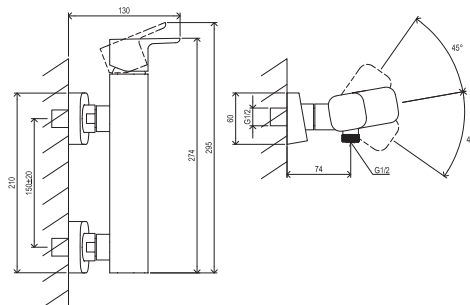

10°

RAVAK®

TD 032.00CR Sprchová nástěnná baterie bez setu, chrom
Obj. č. (SIČ): X070066

Č.	Obj. č. (SIČ)	Náhradní díl	Cena bez DPH	Cena s DPH
1	X07P469	Rozeta	163,64	198
2	X07P067	Těsnění se sítkem	19,01	23
3	X07P466	Převedná matice	116,53	141
4	X07P069	Zpětná klapka	41,32	50
5	X07P149	Kartuše	247,93	300
6	X07P029	Krytka - chrom	16,53	20
7	X07P440	Páka	355,37	430