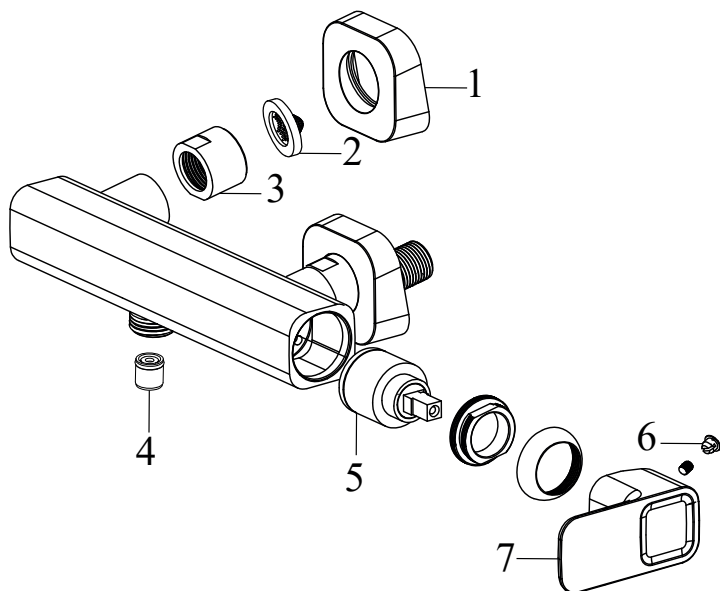

10°

RAVAK®

TD 032.00CR Sprchová nástěnná baterie bez setu, chrom
Obj. č. (SIČ): X070066

Č.	Obj. č. (SIČ)	Náhradní díl	Cena bez DPH	Cena s DPH
1	X07P469	Rozeta	163,64	198
2	X07P067	Těsnění se sítkem	19,01	23
3	X07P466	Převedná matice	116,53	141
4	X07P069	Zpětná klapka	41,32	50
5	X07P149	Kartuše	247,93	300
6	X07P029	Krytka - chrom	16,53	20
7	X07P440	Páka	355,37	430