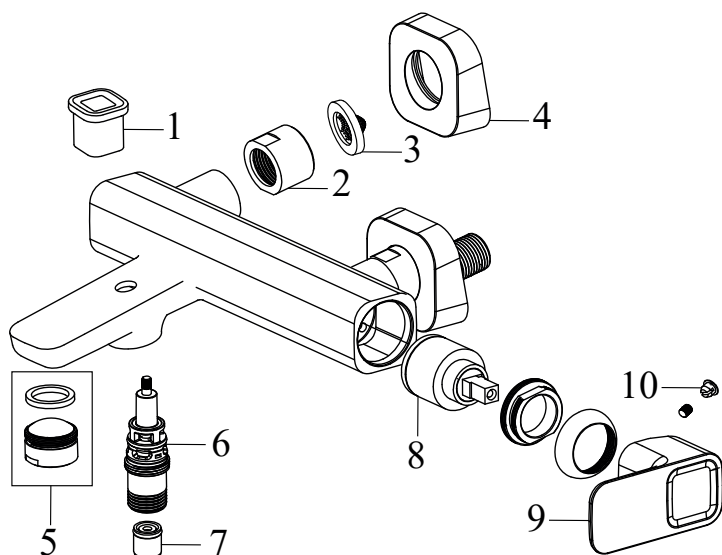

# 10°

# RAVAK®

TD 022.00CR Vanová nástěnná baterie bez setu, chrom

Obj. č. (SIČ): X070065

Č.	Obj. č. (SIČ)	Náhradní díl	Cena bez DPH	Cena s DPH
1	X07P270	Knoflík přepínače	54,55	66
2	X07P466	Převlečná matice	116,53	141
3	X07P067	Těsnění se sítkem	19,01	23
4	X07P469	Rozeta	163,64	198
5	X07P490	Perlátor	77,69	94
6	X07P271	Přepínač	225,62	273
7	X07P069	Zpětná klapka	41,32	50
8	X07P149	Kartuše	247,93	300
9	X07P440	Páka	355,37	430
10	X07P029	Krytka - chrom	16,53	20