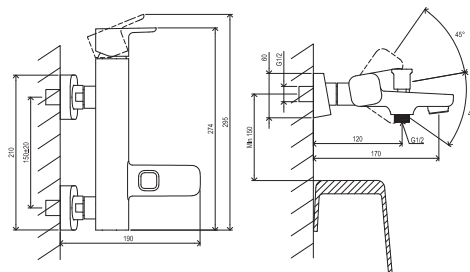

# RAVAK®

TD 022.00CR Vanová nástěnná baterie bez setu, chrom

Obj. č. (SIČ): X070065

Č.	Obj. č. (SIČ)	Náhradní díl	Cena bez DPH	Cena s DPH
1	X07P270	Knoflík přepínače	54,55	66
2	X07P466	Převlečná matice	116,53	141
3	X07P067	Těsnění se sítkem	19,01	23
4	X07P469	Rozeta	163,64	198
5	X07P490	Perlátor	77,69	94
6	X07P271	Přepínač	225,62	273
7	X07P069	Zpětná klapka	41,32	50
8	X07P149	Kartuše	247,93	300
9	X07P440	Páka	355,37	430
10	X07P029	Krytka - chrom	16,53	20