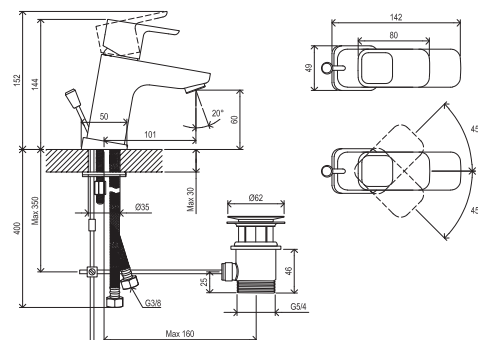

10°

RAVAK®

TD 011.00CR Umyvadlová baterie 144 mm s výpustí, chrom

Obj. č. (SIČ): X070063

Č.	Obj. č. (SIČ)	Náhradní díl	Cena bez DPH	Cena s DPH
1	X07P029	Krytka - chrom	16,53	20
2	X07P440	Páka	355,37	430
3	X07P025	Mechanická kovová výpust	295,04	357
4	X07P266	Kartuše	211,57	256
5	X07P268	Montážní set	68,60	83
6	X07P489	Perlátor	138,02	167
7	X07P267	Podložka s těsněním	142,15	172
8	X07P301	Připojovací hadice 450 mm 3/8" - teplá	99,17	120
9	X07P417	Připojovací hadice 450 mm 3/8" - studená	100,83	122