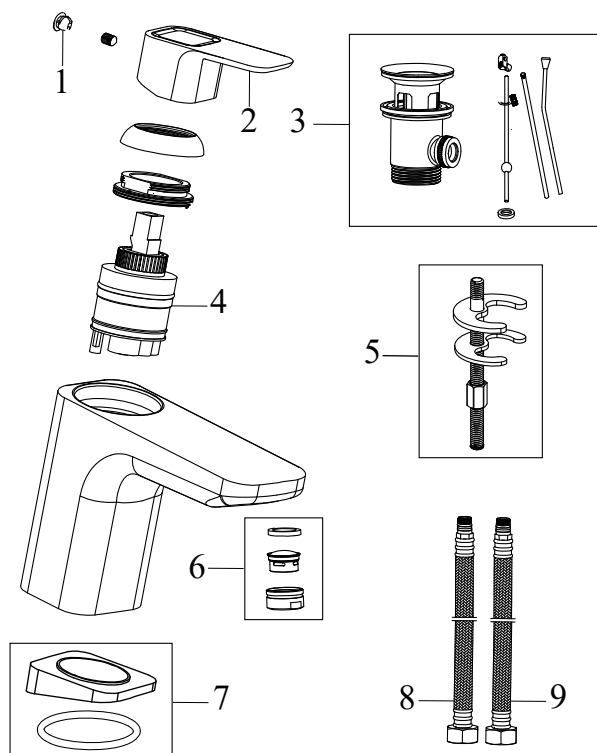

10°

RAVAK®

TD 011.00CR Umyvadlová baterie 144 mm s výpustí, chrom

Obj. č. (SIČ): X070063

Č.	Obj. č. (SIČ)	Náhradní díl	Cena bez DPH	Cena s DPH
1	X07P029	Krytka - chrom	16,53	20
2	X07P440	Páka	355,37	430
3	X07P025	Mechanická kovová výpust	295,04	357
4	X07P266	Kartuše	211,57	256
5	X07P268	Montážní set	68,60	83
6	X07P489	Perlátor	138,02	167
7	X07P267	Podložka s těsněním	142,15	172
8	X07P301	Připojovací hadice 450 mm 3/8" - teplá	99,17	120
9	X07P417	Připojovací hadice 450 mm 3/8" - studená	100,83	122