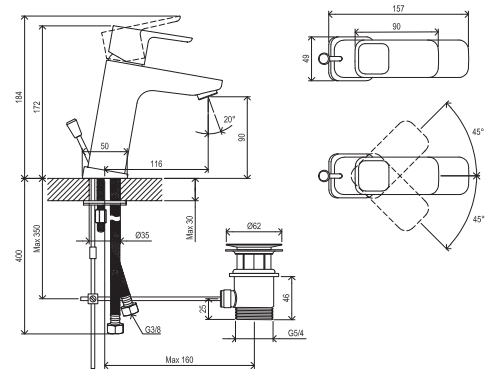

10°

RAVAK®

TD 013.00CR Umyvadlová stojánková baterie 172 mm s výpustí, chrom

Obj. č. (SIČ): X070061

Č.	Obj. č. (SIČ)	Náhradní díl	Cena bez DPH	Cena s DPH
1	X07P029	Krytka - chrom	16,53	20
2	X07P441	Páka	372,73	451
3	X07P025	Mechanická kovová výpust	295,04	357
4	X07P266	Kartuše	211,57	256
5	X07P268	Montážní set	68,60	83
6	X07P489	Perlátor	138,02	167
7	X07P267	Podložka s těsněním	142,15	172
8	X07P301	Připojovací hadice 450 mm 3/8' - teplá	99,17	120
9	X07P417	Připojovací hadice 450 mm 3/8' - studená	100,83	122