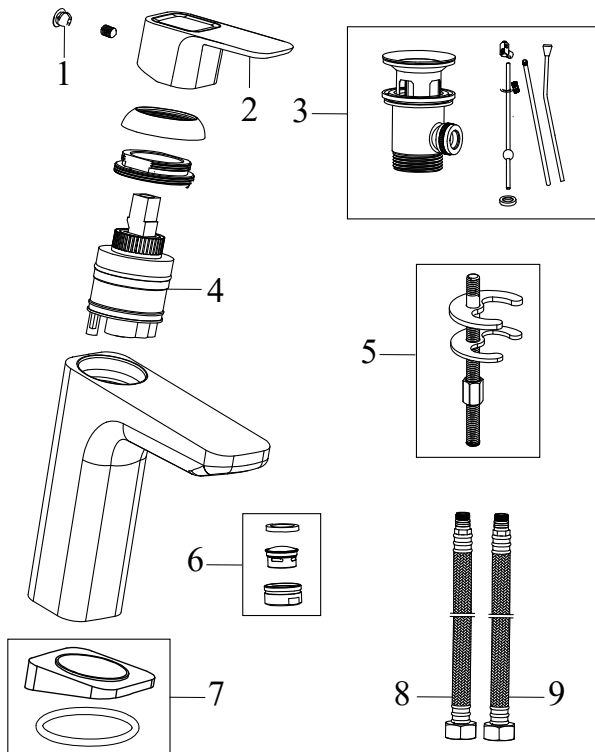

10°

RAVAK®

TD 013.00CR Umyvadlová stojánková baterie 172 mm s výpustí, chrom

Obj. č. (SIČ): X070061

Č.	Obj. č. (SIČ)	Náhradní díl	Cena bez DPH	Cena s DPH
1	X07P029	Krytka - chrom	16,53	20
2	X07P441	Páka	372,73	451
3	X07P025	Mechanická kovová výpust	295,04	357
4	X07P266	Kartuše	211,57	256
5	X07P268	Montážní set	68,60	83
6	X07P489	Perlátor	138,02	167
7	X07P267	Podložka s těsněním	142,15	172
8	X07P301	Připojovací hadice 450 mm 3/8' - teplá	99,17	120
9	X07P417	Připojovací hadice 450 mm 3/8' - studená	100,83	122