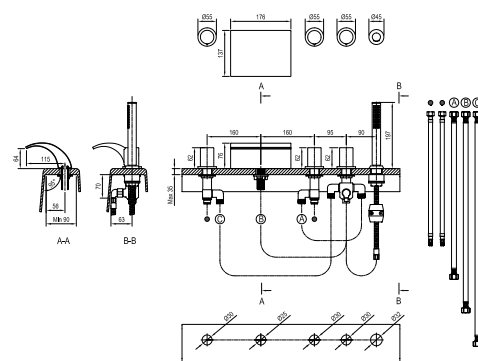

WF

RAVAK®

WF 025.00CR Vanová 4-otvorová baterie se setem, vodopád, chrom
Obj. č. (SIČ): X070060

Č.	Obj. č. (SIČ)	Náhradní díl	Cena bez DPH	Cena s DPH
1	X07P365	Výpust vodopádu	1 701,65	2 059
2	X07P182	Sprchová hadice 180 cm	321,49	389
3	X07P368	95710 Růžice kulatá - 1 funkce	742,98	899
4	X07P540	Krytka	4,96	6
5	X07P484	Rukojeť kohoutu - teplá voda	279,34	338
6	X07P485	Rukojeť kohoutu - studená voda	279,34	338
7	X07P486	Rukojeť přepínače	279,34	338
8	X07P184	Průchodka pro sprchovou hadici	158,68	192
9	X07P472	Přechodka	45,45	55
10	X07P072	Kartuše - kohout	184,30	223
11	X07P410	Podložka s těsněním	114,88	139
12	X07P292	Kartuše - kohout	206,61	250
13	X07P293	Přepínač	297,52	360
14	X07P314	Připojovací hadice 400 mm 3/8" - teplá	140,50	170
15	X07P418	Připojovací hadice 400 mm 3/8" - studená	95,87	116
16	X07P069	Zpětná klapka	41,32	50