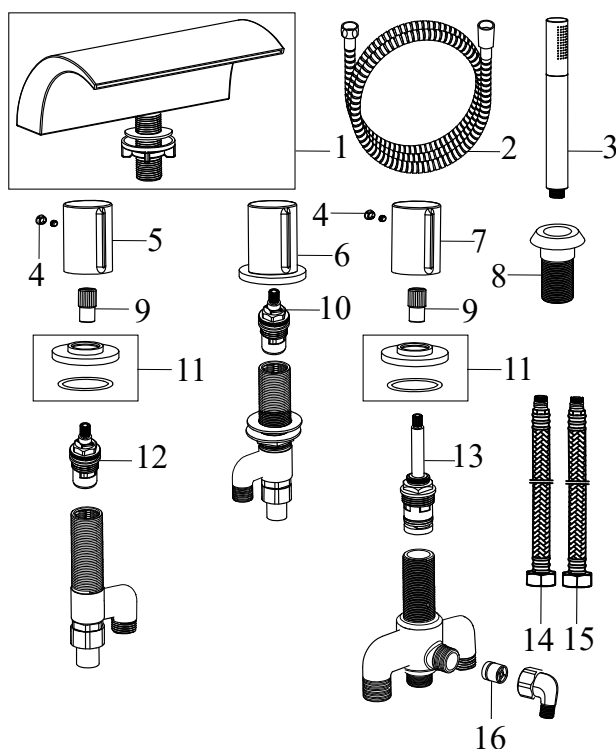

WF

RAVAK®

WF 025.00CR Vanová 4-otvorová baterie se setem, vodopád, chrom
Obj. č. (SIČ): X070060

Č.	Obj. č. (SIČ)	Náhradní díl	Cena bez DPH	Cena s DPH
1	X07P365	Výpust vodopádu	1 701,65	2 059
2	X07P182	Sprchová hadice 180 cm	321,49	389
3	X07P368	95710 Růžice kulatá - 1 funkce	742,98	899
4	X07P540	Krytka	4,96	6
5	X07P484	Rukojeť kohoutu - teplá voda	279,34	338
6	X07P485	Rukojeť kohoutu - studená voda	279,34	338
7	X07P486	Rukojeť přepínače	279,34	338
8	X07P184	Průchodka pro sprchovou hadici	158,68	192
9	X07P472	Přechodka	45,45	55
10	X07P072	Kartuše - kohout	184,30	223
11	X07P410	Podložka s těsněním	114,88	139
12	X07P292	Kartuše - kohout	206,61	250
13	X07P293	Přepínač	297,52	360
14	X07P314	Připojovací hadice 400 mm 3/8" - teplá	140,50	170
15	X07P418	Připojovací hadice 400 mm 3/8" - studená	95,87	116
16	X07P069	Zpětná klapka	41,32	50