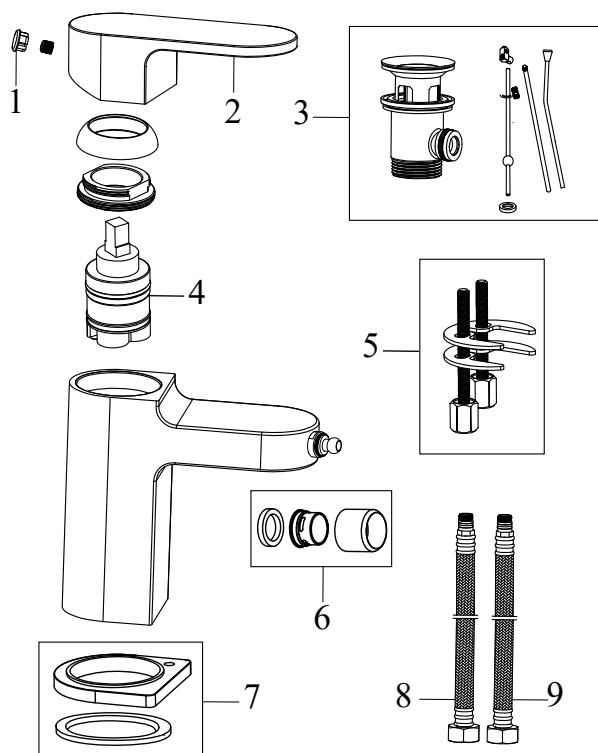

Chrome

RAVAK®

CR 055.00CR Bidetová stojánková baterie 135 mm, s výpustí, chrom

Obj. č. (SIČ): X070055

Č.	Obj. č. (SIČ)	Náhradní díl	Cena bez DPH	Cena s DPH
1	X07P029	Krytka - chrom	16,53	20
2	X07P362	Páka	229,75	278
3	X07P025	Mechanická kovová výpust	295,04	357
4	X07P148	Kartuše	247,93	300
5	X07P155	Montážní set	82,64	100
6	X07P032	Perlátor	50,41	61
7	X07P259	Podložka s těsněním	73,55	89
8	X07P125	Připojovací hadice 420 mm 3/8' - teplá	66,12	80
9	X07P416	Připojovací hadice 420 mm 3/8' - studená	97,52	118