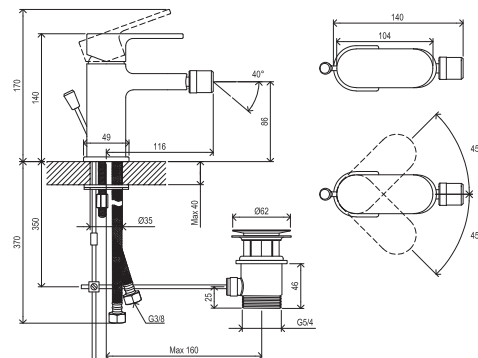

Chrome

RAVAK®

CR 055.00CR Bidetová stojánková baterie 135 mm, s výpustí, chrom

Obj. č. (SIČ): X070055

Č.	Obj. č. (SIČ)	Náhradní díl	Cena bez DPH	Cena s DPH
1	X07P029	Krytka - chrom	16,53	20
2	X07P362	Páka	229,75	278
3	X07P025	Mechanická kovová výpust	295,04	357
4	X07P148	Kartuše	247,93	300
5	X07P155	Montážní set	82,64	100
6	X07P032	Perlátor	50,41	61
7	X07P259	Podložka s těsněním	73,55	89
8	X07P125	Připojovací hadice 420 mm 3/8' - teplá	66,12	80
9	X07P416	Připojovací hadice 420 mm 3/8' - studená	97,52	118