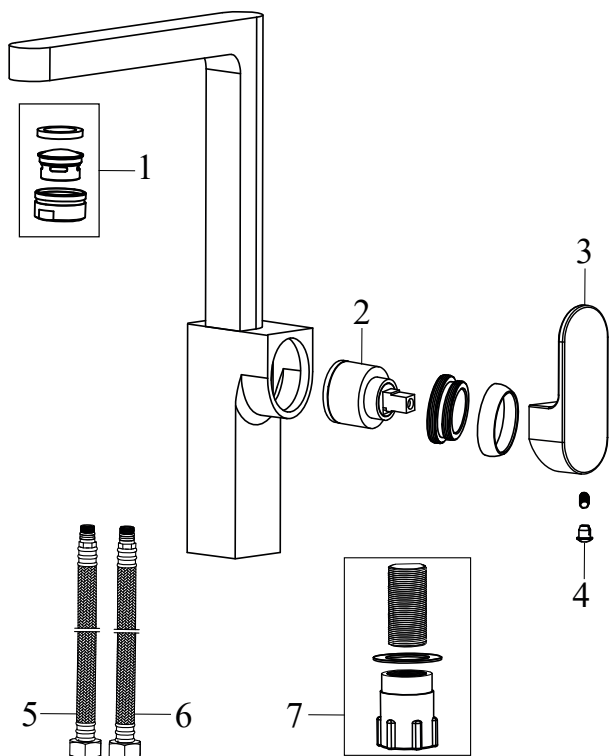

# Chrome

**RAVAK®**

CR 016.00CR Umyvadlová/dřezová baterie 265 mm, chrom

Obj. č. (SIČ): X070054

Č.	Obj. č. (SIČ)	Náhradní díl	Cena bez DPH	Cena s DPH
1	X07P494	Perlátor	206,61	250
2	X07P149	Kartuše	247,93	300
3	X07P362	Páka	229,75	278
4	X07P029	Krytka - chrom	16,53	20
5	X07P125	Připojovací hadice 420 mm 3/8" - teplá	66,12	80
6	X07P416	Připojovací hadice 420 mm 3/8" - studená	97,52	118
7	X07P142	Montážní set	87,60	106