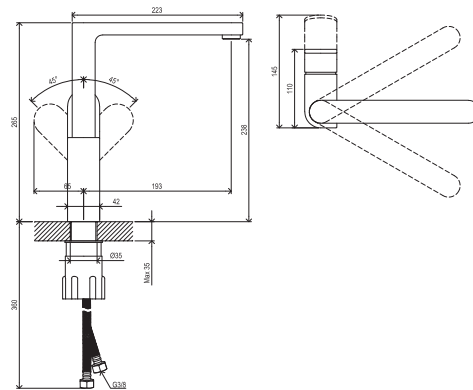

# Chrome

**RAVAK®**

CR 016.00CR Umyvadlová/dřezová baterie 265 mm, chrom

Obj. č. (SIČ): X070054

Č.	Obj. č. (SIČ)	Náhradní díl	Cena bez DPH	Cena s DPH
1	X07P494	Perlátor	206,61	250
2	X07P149	Kartuše	247,93	300
3	X07P362	Páka	229,75	278
4	X07P029	Krytka - chrom	16,53	20
5	X07P125	Připojovací hadice 420 mm 3/8" - teplá	66,12	80
6	X07P416	Připojovací hadice 420 mm 3/8" - studená	97,52	118
7	X07P142	Montážní set	87,60	106