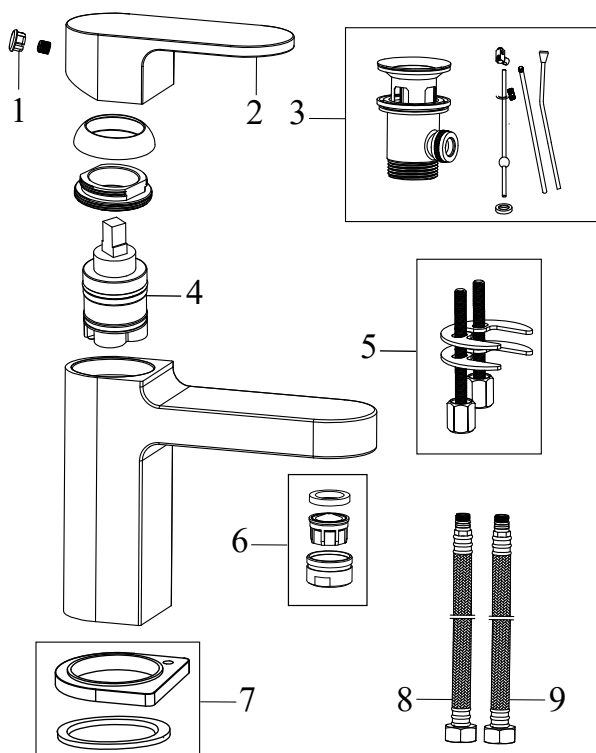

Chrome

RAVAK®

CR 011.00CR Umyvadlová baterie 148 mm s výpustí, chrom

Obj. č. (SIČ): X070053

Č.	Obj. č. (SIČ)	Náhradní díl	Cena bez DPH	Cena s DPH
1	X07P029	Krytka - chrom	16,53	20
2	X07P362	Páka	229,75	278
3	X07P025	Mechanická kovová výpust	295,04	357
4	X07P148	Kartuše	247,93	300
5	X07P155	Montážní set	82,64	100
6	X07P207	Perlátor	205,79	249
7	X07P259	Podložka s těsněním	73,55	89
8	X07P125	Připojovací hadice 420 mm 3/8' - teplá	66,12	80
9	X07P416	Připojovací hadice 420 mm 3/8' - studená	97,52	118