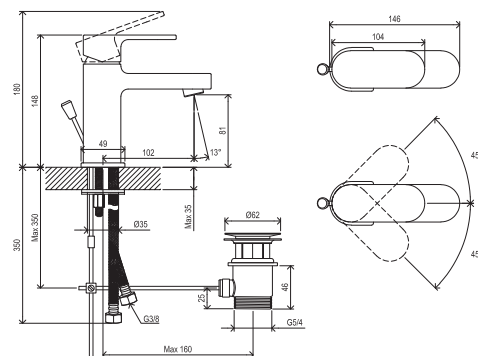

Chrome

RAVAK®

CR 011.00CR Umyvadlová baterie 148 mm s výpustí, chrom

Obj. č. (SIČ): X070053

Č.	Obj. č. (SIČ)	Náhradní díl	Cena bez DPH	Cena s DPH
1	X07P029	Krytka - chrom	16,53	20
2	X07P362	Páka	229,75	278
3	X07P025	Mechanická kovová výpust	295,04	357
4	X07P148	Kartuše	247,93	300
5	X07P155	Montážní set	82,64	100
6	X07P207	Perlátor	205,79	249
7	X07P259	Podložka s těsněním	73,55	89
8	X07P125	Připojovací hadice 420 mm 3/8' - teplá	66,12	80
9	X07P416	Připojovací hadice 420 mm 3/8' - studená	97,52	118