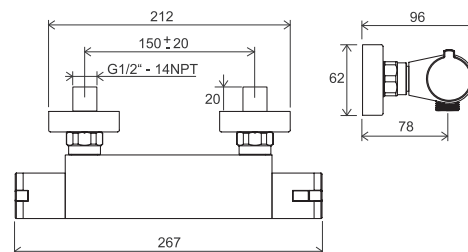

# Termo

**RAVAK®**

TE 072.00CR Termostatická sprchová baterie bez setu, chrom  
Obj. č. (SIČ): X070051

Č.	Obj. č. (SIČ)	Náhradní díl	Cena bez DPH	Cena s DPH
1	X07P075	Rozeta	34,71	42
2	X07P067	Těsnění se sítkem	19,01	23
3	X07P468	Převlečná matice	76,03	92
4	X07P073	Kryt rukojeti	66,94	81
5	X07P074	Rukojeť přepínače (TE 032.00, TE 072.00)	111,57	135
6	X07P292	Kartuše - kohout	206,61	250
7	X07P130	Pojistný šroub	4,96	6
8	X07P081	Termostatická kartuše	771,90	934
9	X07P080	Aretační díl	33,06	40
10	X07P078	Rukojeť termostatické kartuše	79,34	96