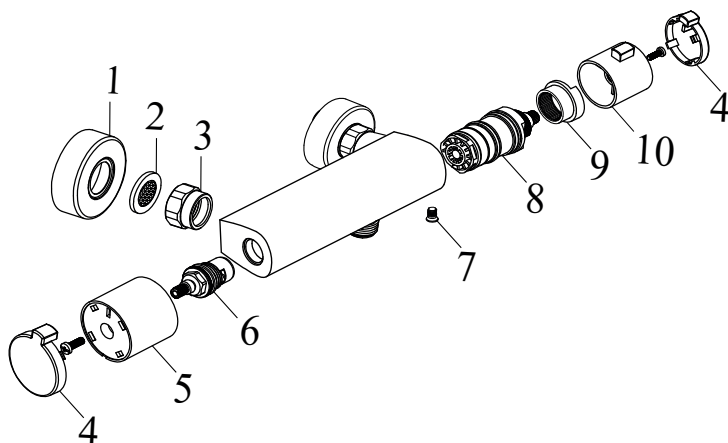

# Termo

**RAVAK®**

TE 072.00CR Termostatická sprchová baterie bez setu, chrom  
Obj. č. (SIČ): X070051

Č.	Obj. č. (SIČ)	Náhradní díl	Cena bez DPH	Cena s DPH
1	X07P075	Rozeta	34,71	42
2	X07P067	Těsnění se sítkem	19,01	23
3	X07P468	Převlečná matice	76,03	92
4	X07P073	Kryt rukojeti	66,94	81
5	X07P074	Rukojeť přepínače (TE 032.00, TE 072.00)	111,57	135
6	X07P292	Kartuše - kohout	206,61	250
7	X07P130	Pojistný šroub	4,96	6
8	X07P081	Termostatická kartuše	771,90	934
9	X07P080	Aretační díl	33,06	40
10	X07P078	Rukojeť termostatické kartuše	79,34	96