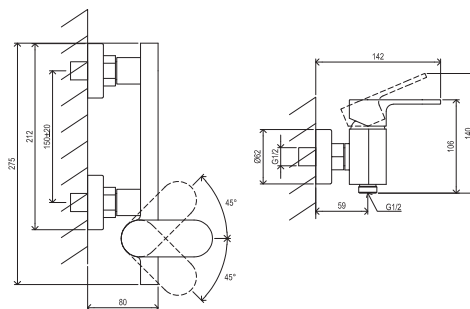

Chrome

RAVAK®

CR 032.00CR Sprchová nástěnná baterie bez setu, chrom

Obj. č. (SIČ): X070043

Č.	Obj. č. (SIČ)	Náhradní díl	Cena bez DPH	Cena s DPH
1	X07P029	Krytka - chrom	16,53	20
2	X07P362	Páka	229,75	278
3	X07P075	Rozeta	34,71	42
4	X07P067	Těsnění se sítkem	19,01	23
5	X07P311	Převlečná matice	82,64	100
6	X07P149	Kartuše	247,93	300
7	X07P069	Zpětná klapka	41,32	50