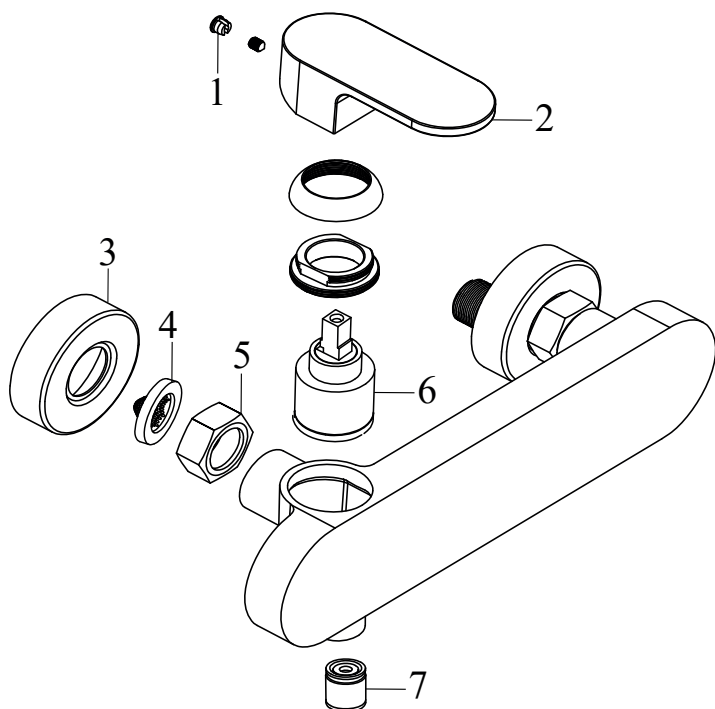

Chrome

RAVAK®

CR 032.00CR Sprchová nástěnná baterie bez setu, chrom

Obj. č. (SIČ): X070043

Č.	Obj. č. (SIČ)	Náhradní díl	Cena bez DPH	Cena s DPH
1	X07P029	Krytka - chrom	16,53	20
2	X07P362	Páka	229,75	278
3	X07P075	Rozeta	34,71	42
4	X07P067	Těsnění se sítkem	19,01	23
5	X07P311	Převlečná matice	82,64	100
6	X07P149	Kartuše	247,93	300
7	X07P069	Zpětná klapka	41,32	50