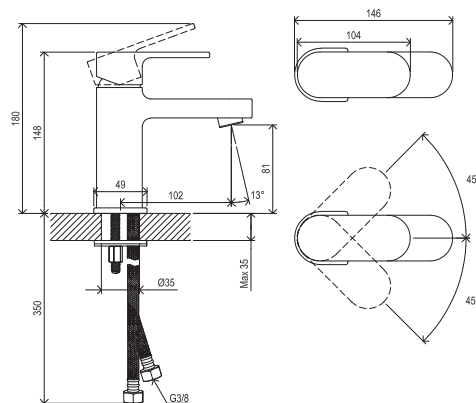

Chrome

RAVAK®

CR 012.00CR Umyvadlová stojánková baterie 148 mm, bez výpusti, chrom

Obj. č. (SIČ): X070041

Č.	Obj. č. (SIČ)	Náhradní díl	Cena bez DPH	Cena s DPH
1	X07P029	Krytka - chrom	16,53	20
2	X07P362	Páka	229,75	278
3	X07P148	Kartuše	247,93	300
4	X07P155	Montážní set	82,64	100
5	X07P207	Perlátor	205,79	249
6	X07P259	Podložka s těsněním	73,55	89
7	X07P125	Připojovací hadice 420 mm 3/8" - teplá	66,12	80
8	X07P416	Připojovací hadice 420 mm 3/8" - studená	97,52	118