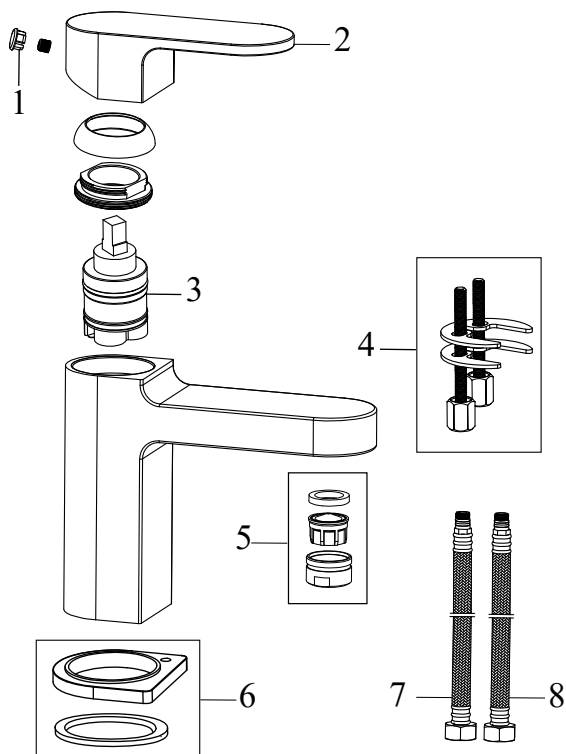

Chrome

RAVAK®

CR 012.00CR Umyvadlová stojánková baterie 148 mm, bez výpusti, chrom

Obj. č. (SIČ): X070041

Č.	Obj. č. (SIČ)	Náhradní díl	Cena bez DPH	Cena s DPH
1	X07P029	Krytka - chrom	16,53	20
2	X07P362	Páka	229,75	278
3	X07P148	Kartuše	247,93	300
4	X07P155	Montážní set	82,64	100
5	X07P207	Perlátor	205,79	249
6	X07P259	Podložka s těsněním	73,55	89
7	X07P125	Připojovací hadice 420 mm 3/8" - teplá	66,12	80
8	X07P416	Připojovací hadice 420 mm 3/8" - studená	97,52	118