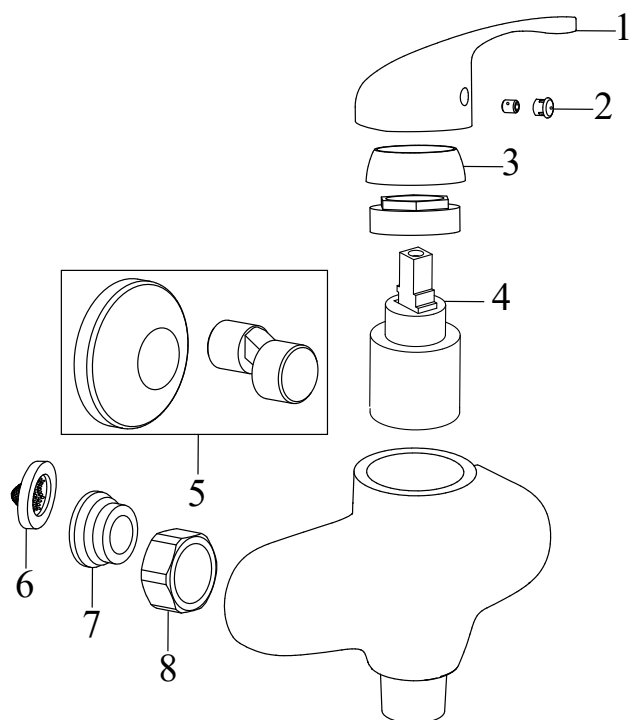

Suzan

SN 032.00CR Sprchová nástěnná baterie bez setu, chrom
Obj. č. (SIČ): X070006

RAVAK®

Č.	Obj. č. (SIČ)	Náhradní díl	Cena bez DPH	Cena s DPH
1	X07P040	Páka	129,75	157
2	X07P041	Krytka - H/C	11,57	14
3	X07P042	Kryt kartuše	50,41	61
4	X07P054	Kartuše	160,33	194
5	X07P050	Excentr s rozetou	90,08	109
6	X07P048	Těsnění se sítkem	14,88	18
7	X07P047	Sedlo	46,28	56
8	X07P049	Převlečná matice	80,17	97