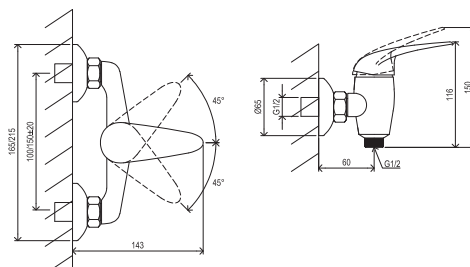

Suzan

SN 032.00CR Sprchová nástěnná baterie bez setu, chrom
Obj. č. (SIČ): X070006

RAVAK®

Č.	Obj. č. (SIČ)	Náhradní díl	Cena bez DPH	Cena s DPH
1	X07P040	Páka	129,75	157
2	X07P041	Krytka - H/C	11,57	14
3	X07P042	Kryt kartuše	50,41	61
4	X07P054	Kartuše	160,33	194
5	X07P050	Excentr s rozetou	90,08	109
6	X07P048	Těsnění se sítkem	14,88	18
7	X07P047	Sedlo	46,28	56
8	X07P049	Převlečná matice	80,17	97